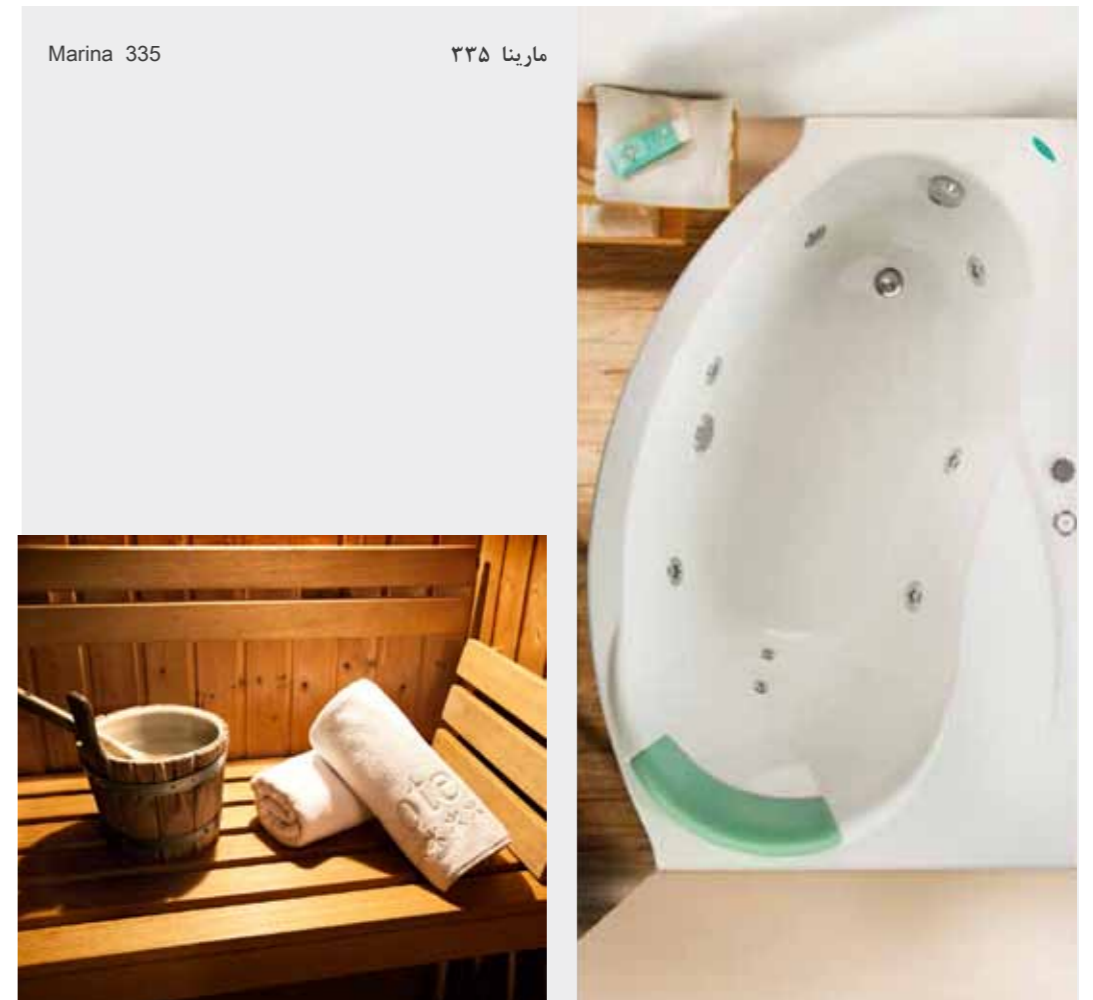

پرشین استاندارد

Helena 250

هلنا ۲۵۰

- وان / جکوزی هلنا ۲۵۰ (چپ و راست) ابعاد: ۵۴ × ۷۰ × ۱۷۰ سانتیمتر
- امکان نصب نیم پارتیشن یا فریم آلومینیومی به رنگ های سفید و کروم وجود دارد.
- امکان نصب پانل چوبی وجود دارد.

Nano Jet Option

آپشن نانو جت

آخرین تکنولوژی اروپا در تسخیر پرشین استاندارد

- نانو جت ها: جت های ریزی هستند که به وسیله آب، ماساژی سوزنی و نقطه به نقطه ایجاد می کنند و خستگی روزی پر کار را از بدن به در خواهند کرد.
- این آپشن در مدل های ۴۰ تایی، ۱۵۰ تایی و ۳۰۰ تایی قابل نصب بر روی کلیه تیپ های وان و جکوزی پرشین می باشد.
- در مدل ۴۰ تایی، جت ها در ناحیه تکیه گاه جکوزی نصب می شود؛
- در مدل ۱۵۰ تایی، محل جت ها بسته به طراحی جکوزی تعیین می شود؛
- در این دو مدل موتوری به جکوزی اضافه نمی شود.
- در مدل ۳۰۰ تایی، دیواره و کف جکوزی پوشیده از نانو جت خواهد بود؛ لذا از دو موتور آب جهت فشار مناسب استفاده می شود.

پرشین استاندارد

Marina 335

مارینا ۳۳۵

• وان / جکوزی مارینا ۳۳۵ (چپ و راست) ابعاد: ۵۵ × ۸۷ (۱۰۰) × ۱۵۰ سانتیمتر
• امکان نصب پانل چوبی وجود دارد.

پرشین استاندارد

Victoria 365

ویکتوریا ۳۶۵
میشه دریا رو تو خونه داشت

- وان / جکوزی سیلويا ۳۴۵ (چپ) ابعاد: ۱۵۱ × ۱۰۰ × ۵۵ سانتیمتر
- امکان نصب نیم پارتیشن یا فریم آلومینیومی به رنگ های سفید و کروم وجود دارد.
- امکان نصب پانل چوبی وجود دارد.

- وان / جکوزی ویولا ۳۷۵ (وسط) ابعاد: $۱۲۰ \times ۱۲۰ \times ۶۱$ سانتیمتر
- امکان نصب پارتیشن شیشه ای روی این مدل با فریم سفید و در حالت های N, L وجود دارد.
- امکان نصب پانل چوبی وجود دارد.