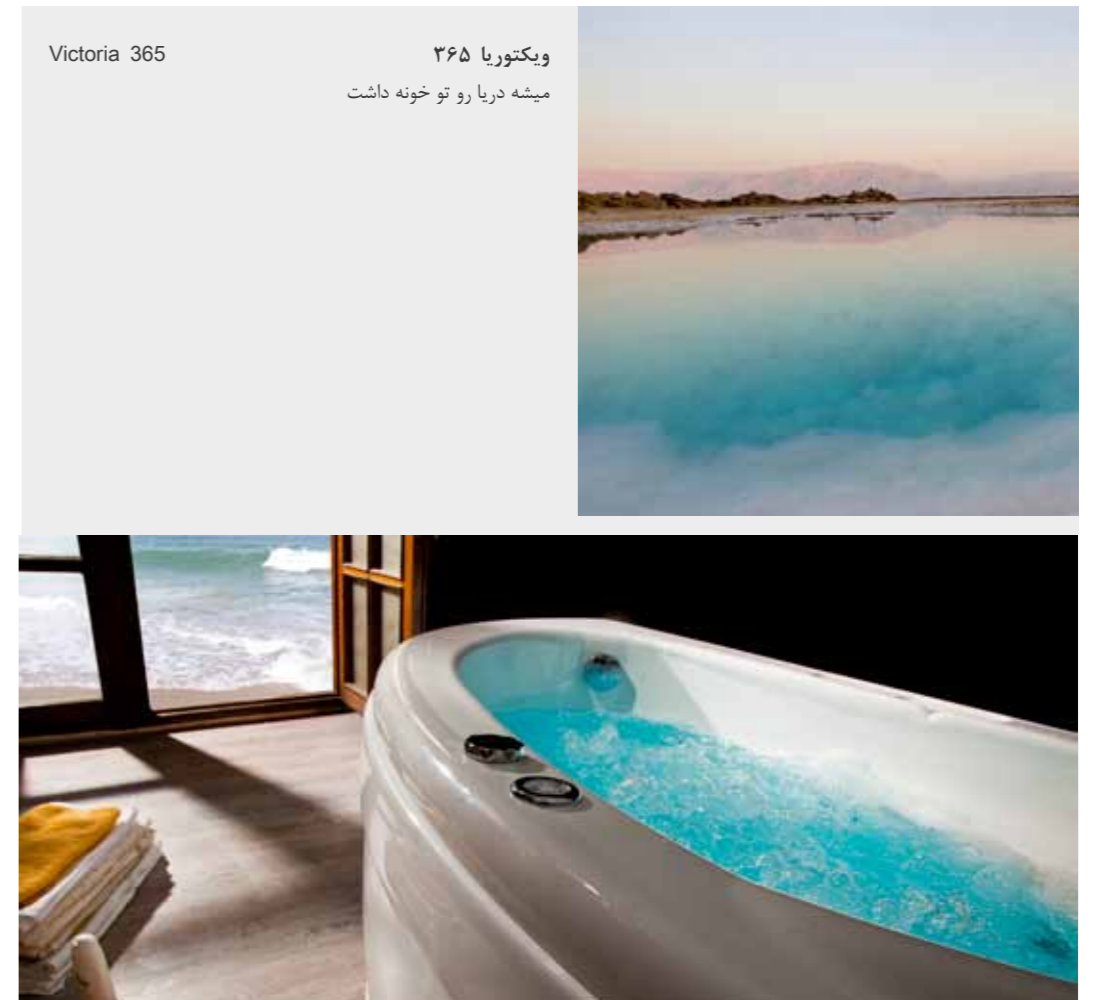

Victoria 365

ویکتوریا ۳۶۵
میشه دریا رو تو خونه داشت

- وان / جکوزی ویکتوریا ۳۶۵ (چپ) ابعاد: ۱۵۵ × ۱۰۲ × ۵۵ سانتیمتر
- امکان نصب نیم پارتیشن یا فریم آلومینیومی به رنگ های سفید و کروم وجود دارد.
- امکان نصب پانل چوبی وجود دارد.