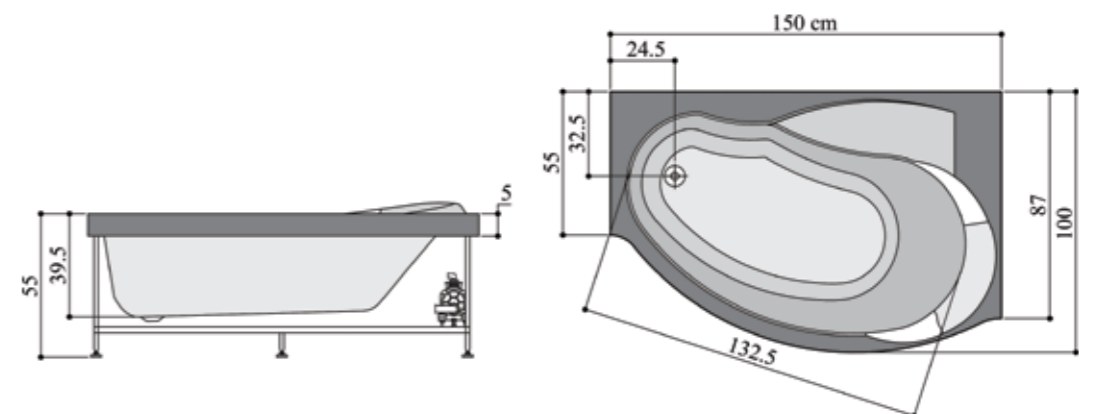

پرشین استاندارد

Helena 250

هلنا ۲۵۰

- وان / جکوزی هلنا ۲۵۰ (چپ و راست) ابعاد: ۵۴ × ۷۰ × ۱۷۰ سانتیمتر
- امکان نصب نیم پارتیشن یا فریم آلومینیومی به رنگ های سفید و کروم وجود دارد.
- امکان نصب پانل چوبی وجود دارد.

Nano Jet Option

آپشن نانو جت

آخرین تکنولوژی اروپا در تسخیر پرشین استاندارد

- نانو جت ها: جت های ریزی هستند که به وسیله آب، ماساژی سوزنی و نقطه به نقطه ایجاد می کنند و خستگی روزی پر کار را از بدن به در خواهند کرد.
- این آپشن در مدل های ۴۰ تایی، ۱۵۰ تایی و ۳۰۰ تایی قابل نصب بر روی کلیه تیپ های وان و جکوزی پرشین می باشد.
- در مدل ۴۰ تایی، جت ها در ناحیه تکیه گاه جکوزی نصب می شود؛
- در مدل ۱۵۰ تایی، محل جت ها بسته به طراحی جکوزی تعیین می شود؛
- در این دو مدل موتوری به جکوزی اضافه نمی شود.
- در مدل ۳۰۰ تایی، دیواره و کف جکوزی پوشیده از نانو جت خواهد بود؛ لذا از دو موتور آب جهت فشار مناسب استفاده می شود.

پرشین استاندارد

Marina 335

مارینا ۳۳۵

• وان / جکوزی مارینا ۳۳۵ (چپ و راست) ابعاد: ۵۵ × ۸۷ (۱۰۰) × ۱۵۰ سانتیمتر
• امکان نصب پانل چوبی وجود دارد.

پرشین استاندارد

Victoria 365

ویکتوریا ۳۶۵
میشه دریا رو تو خونه داشت

- وان / جکوزی ویکتوریا ۳۶۵ (چپ) ابعاد: ۱۵۵ × ۱۰۲ × ۵۵ سانتیمتر
- امکان نصب نیم پارتیشن یا فریم آلومینیومی به رنگ های سفید و کروم وجود دارد.
- امکان نصب پانل چوبی وجود دارد.

Silvia 345

سیلويا ۳۴۵
رویایی موج زندگی