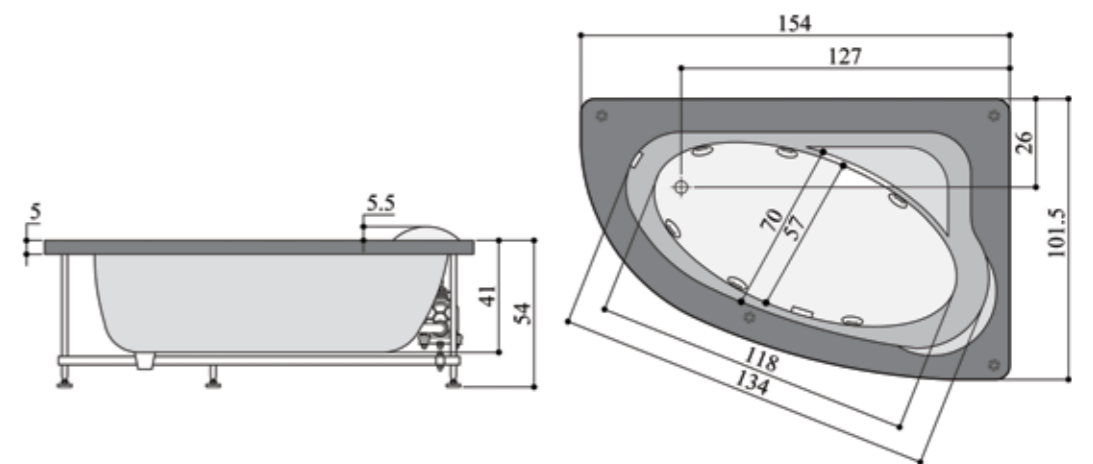

پرشین استاندارد

Marina 335

مارینا ۳۳۵

• وان / جکوزی مارینا ۳۳۵ (چپ و راست) ابعاد: ۵۵ × ۸۷ (۱۰۰) × ۱۵۰ سانتیمتر
• امکان نصب پانل چوبی وجود دارد.

پرشین استاندارد

Victoria 365

ویکتوریا ۳۶۵
میشه دریا رو تو خونه داشت

- وان / جکوزی ویکتوریا ۳۶۵ (چپ) ابعاد: ۱۵۵ × ۱۰۲ × ۵۵ سانتیمتر
- امکان نصب نیم پارتیشن یا فریم آلومینیومی به رنگ های سفید و کروم وجود دارد.
- امکان نصب پانل چوبی وجود دارد.

Silvia 345

سیلويا ۳۴۵
رویایی موج زندگی

- وان / جکوزی سیلويا ۳۴۵ (چپ) ابعاد: ۱۵۱ × ۱۰۰ × ۵۵ سانتیمتر
- امکان نصب نیم پارتیشن یا فریم آلومینیومی به رنگ های سفید و کروم وجود دارد.
- امکان نصب پانل چوبی وجود دارد.

- وان / جکوزی ویولا ۳۷۵ (وسط) ابعاد: $۱۲۰ \times ۱۲۰ \times ۶۱$ سانتیمتر
- امکان نصب پارتیشن شیشه ای روی این مدل با فریم سفید و در حالت های N, L وجود دارد.
- امکان نصب پانل چوبی وجود دارد.