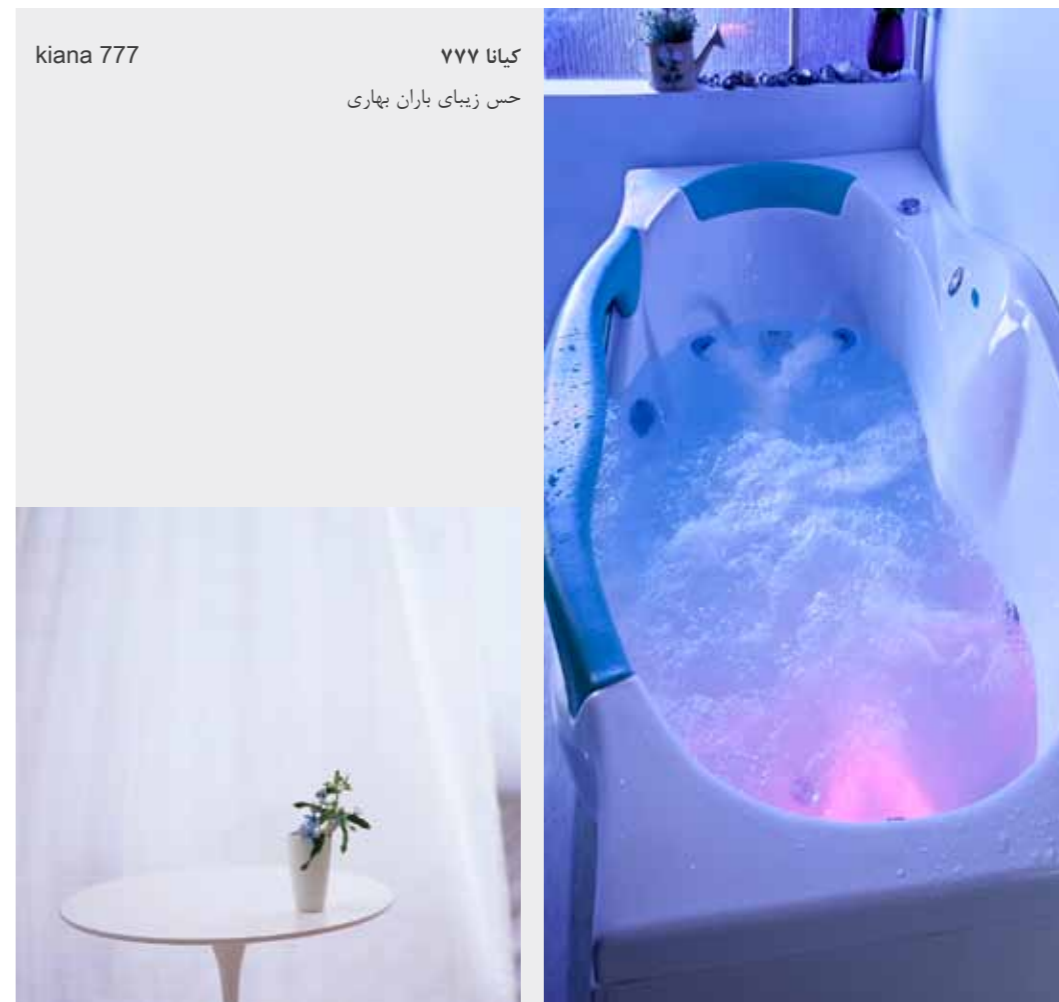

پرشین استاندارد

وان و جکوزی

۱۳۹۵ - ۱۳۹۶

- وان / جکوزی کلیو ۹۹۰ (وسط) ابعاد: ۶۹ × ۱۰۶ × ۱۹۲ سانتیمتر
- امکان نصب پانل چوبی وجود دارد.

kiana 777

کیانا ۷۷۷
حس زیبای باران بهاری

• وان / جکوزی کیانا ۷۷۷ (چپ و راست) ابعاد: ۵۶ × ۹۸ × ۸۰ × ۱۸۰ سانتیمتر