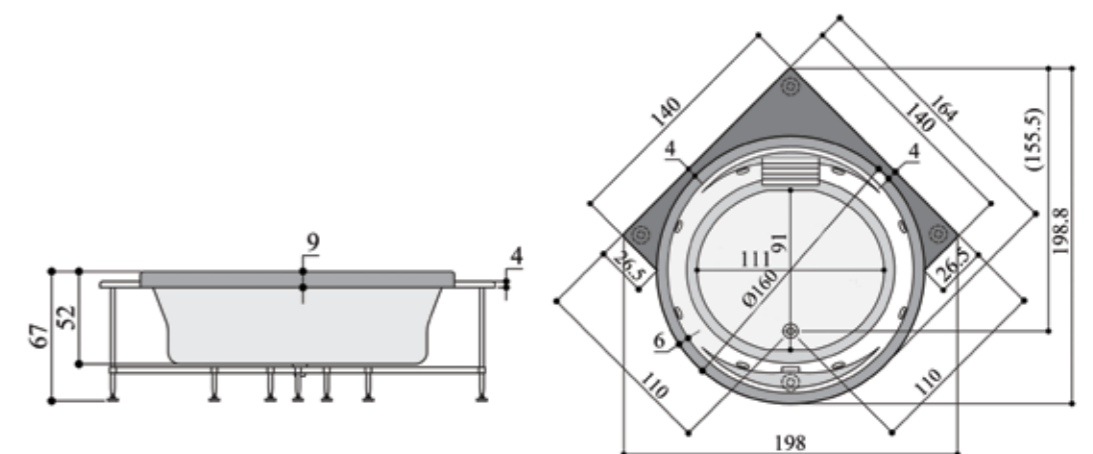

Valeria 850

والریا ۸۵۰

شانه به شانه شدن در جریان لطیف آب

• وان / جکوزی والریا ۸۵۰ (چپ و راست) ابعاد: ۶۲ × (۱۰۵) ۱۳۲ × (۱۷۸) ۱۸۵ سانتیمتر
• امکان نصب پانل چوبی وجود دارد.

پرشین استاندارد

Afrodit 350

آفرودیت ۳۵۰
دمیدن عشق و زندگی در روح آب

• وان / جکوزی آفرودیت ۳۵۰ (راست) ابعاد: ۱۸۰ × ۱۲۰ × ۵۷ سانتیمتر
• امکان نصب پانل چوبی وجود دارد.

Havana 555

هاوانا ۵۵۵

- وان / جکوزی هاوانا ۵۵۵ (وسط) ابعاد: ۶۷ × ۱۶۶ × ۱۶۶ سانتیمتر
- امکان نصب پانل چوبی وجود دارد.

Kenzia 888

کنزیا ۸۸۸
آبئنی در برکه خیال

- وان / جکوزی کنزیا ۸۸۸ (وسط) ابعاد: ۱۶۰ × ۱۶۰ × ۶۰ سانتیمتر
- امکان نصب پانل چوبی وجود دارد.

پرشین استاندارد

Dagas 790

جکوزی اسپای دگاس ۷۹۰
به یاد ماندنی ترین خاطره کناره هم بودن