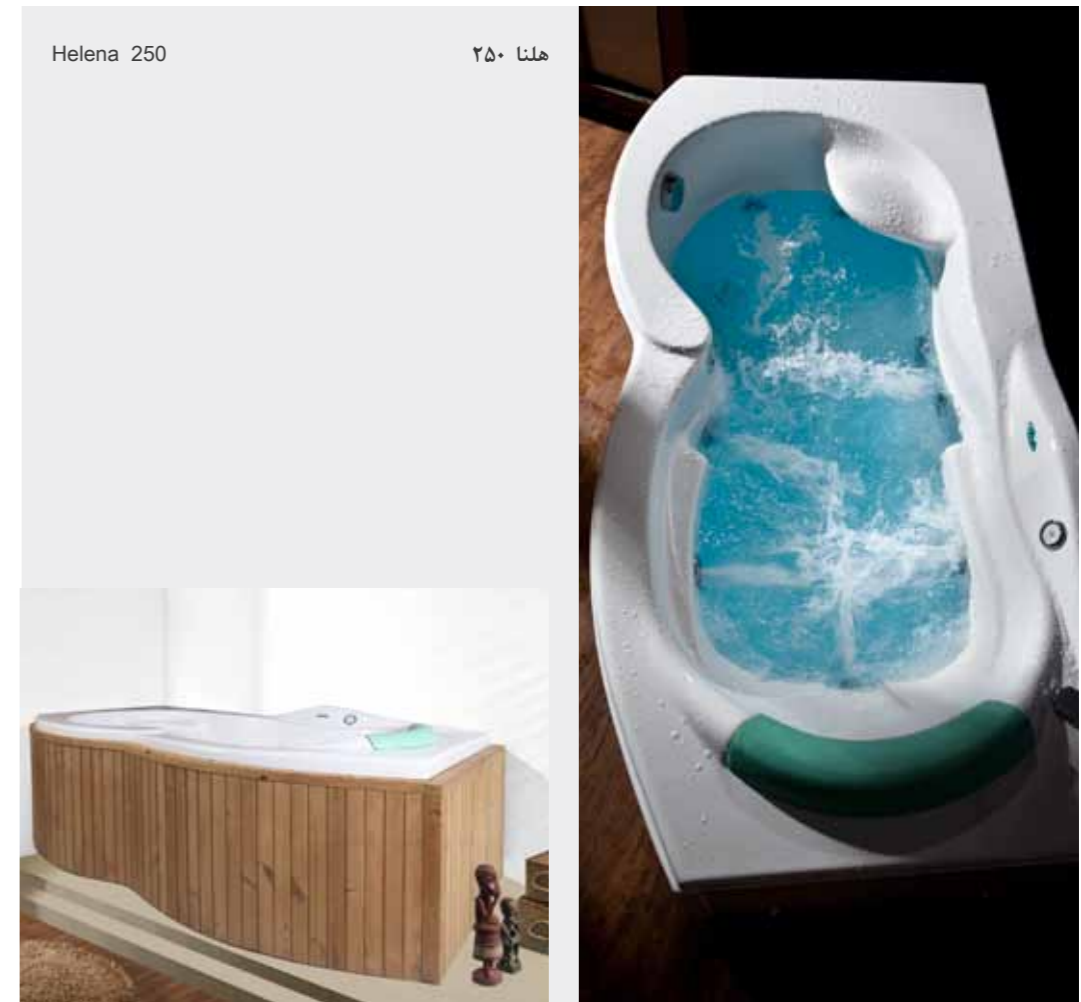

پرشین استاندارد

Elba 235/225

البا ۲۳۵/۲۲۵

آبشار البا، تصویر گر رقص آب در طبیعت

- وان / جکوزی البا ۲۳۵ (چپ و راست) ابعاد: ۵۴ × ۷۰ (۸۷) × ۱۶۰ سانتیمتر
- وان / جکوزی البا ۲۲۵ (چپ و راست) ابعاد: ۵۴ × ۷۰ (۸۷) × ۱۷۰ سانتیمتر
- امکان نصب نیم پارتیشن یا فریم آلومینیومی به رنگ های سفید و کروم وجود دارد.
- امکان نصب پانل چوبی وجود دارد.

پرشین استاندارد

Helena 250

هلنا ۲۵۰

- وان / جکوزی هلنا ۲۵۰ (چپ و راست) ابعاد: ۵۴ × ۷۰ × ۱۷۰ سانتیمتر
- امکان نصب نیم پارتیشن یا فریم آلومینیومی به رنگ های سفید و کروم وجود دارد.
- امکان نصب پانل چوبی وجود دارد.