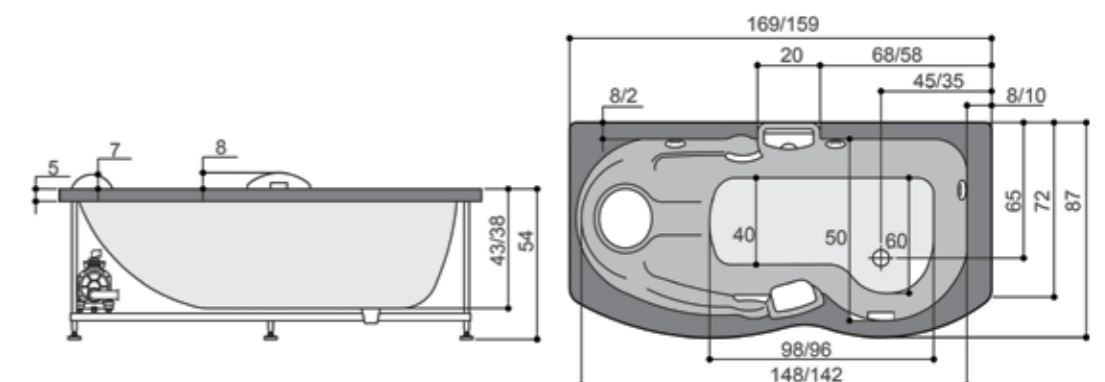

پرشین استاندارد

Elba 235/225

البا ۲۳۵/۲۲۵

آبشار البا، تصویر گر رقص آب در طبیعت

- وان / جکوزی البا ۲۳۵ (چپ و راست) ابعاد: ۵۴ × ۷۰ (۸۷) × ۱۶۰ سانتیمتر
- وان / جکوزی البا ۲۲۵ (چپ و راست) ابعاد: ۵۴ × ۷۰ (۸۷) × ۱۷۰ سانتیمتر
- امکان نصب نیم پارتیشن یا فریم آلومینیومی به رنگ های سفید و کروم وجود دارد.
- امکان نصب پانل چوبی وجود دارد.