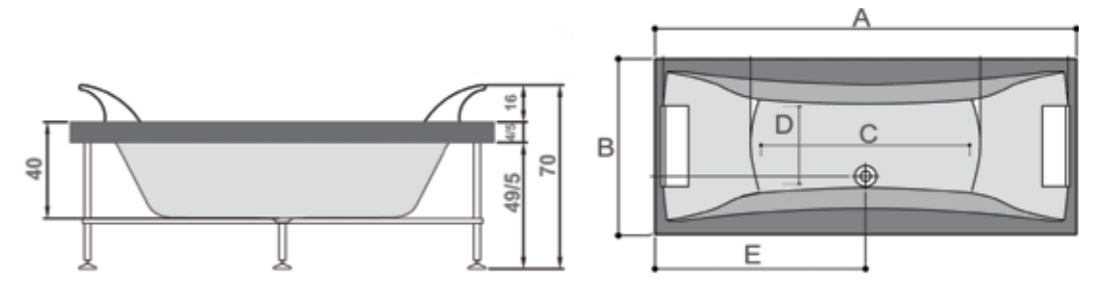

Diamond 260/270/284

دایموند ۲۶۰/۲۷۰/۲۸۴
می درخشد چون الماس

- وان / جکوزی دایموند ۲۶۰ (وسط) ابعاد: ۱۶۰ × ۷۰ × ۵۴ سانتیمتر
- وان / جکوزی دایموند ۲۷۰ (وسط) ابعاد: ۱۷۰ × ۷۰ × ۵۴ سانتیمتر
- وان / جکوزی دایموند ۲۸۴ (وسط) ابعاد: ۱۸۰ × ۸۰ × ۵۴ سانتیمتر
- امکان نصب پارتیشن با فریم آلومینیومی به رنگ های سفید و کروم در حالت های T, N, U, L, L وجود دارد.

دایموند	A	B	C	D	E
۲۶۰	۱۶۰	۷۰	۹۳	۳۸	۸۰
۲۷۰	۱۷۰	۷۰	۱۰۳	۳۸	۸۵
۲۸۴	۱۸۰	۸۰/۵	۱۱۵	۴۶	۹۰

پرشین استاندارد

Ramana رامانا ۲۴۸/۲۴۶/۲۴۴/۲۴۲/۲۴۰
زیبایی در اوج سادگی

- وان / جکوزی رامانا ۲۴۰ (وسط) ابعاد: ۱۴۰ × ۷۰ × ۵۴ سانتیمتر
- وان / جکوزی رامانا ۲۴۲ (وسط) ابعاد: ۱۵۰ × ۷۰ × ۵۴ سانتیمتر
- وان / جکوزی رامانا ۲۴۴ (وسط) ابعاد: ۱۶۰ × ۷۰ × ۵۴ سانتیمتر
- وان / جکوزی رامانا ۲۴۶ (وسط) ابعاد: ۱۷۰ × ۷۰ × ۵۴ سانتیمتر
- وان / جکوزی رامانا ۲۴۶ (وسط) ابعاد: ۱۷۰ × ۷۵ × ۵۴ سانتیمتر
- وان / جکوزی رامانا ۲۴۸ (وسط) ابعاد: ۱۸۰ × ۸۰ × ۵۴ سانتیمتر
- امکان نصب پارتیشن با فریم آلومینیومی به رنگ های سفید و کروم در حالت های T, N, U, L وجود دارد.
- امکان نصب پانل چوبی وجود دارد.

E	D	C	B	A	رامانا
۷۰	۳۸	۷۳	۷۰	۱۴۰	۲۴۰
۷۵	۳۸	۸۳	۷۰	۱۵۰	۲۴۲
۸۰	۳۸	۹۳	۷۰	۱۶۰	۲۴۴
۸۵	۳۸	۱۰۳	۷۰	۱۷۰	۲۴۶
۹۰	۴۶	۱۱۵	۸۰/۵	۱۸۰	۲۴۸

پرشین استاندارد

Ronia 275

رونیا ۲۷۵
دریا همسایه دیوار به دیوار توست

• وان / چکوزی رونیا ۲۷۵ (وسط) ابعاد: ۵۵ × ۷۵ (۸۰) × ۱۸۰ سانتیمتر
• امکان نصب نیم پارتیشن با فریم آلومینیومی به رنگ های سفید و کروم وجود دارد.
• امکان نصب پانل چوبی وجود دارد.