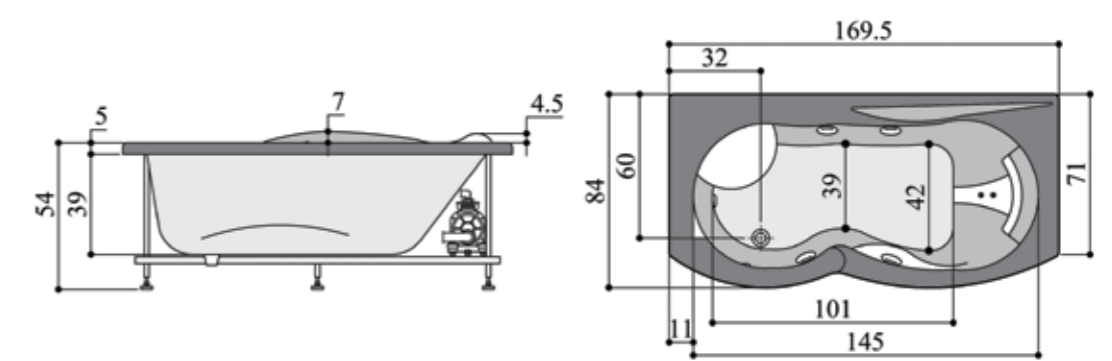

پرشین استاندارد

Elba 235/225

البا ۲۳۵/۲۲۵

آبشار البا، تصویر گر رقص آب در طبیعت

- وان / جکوزی البا ۲۳۵ (چپ و راست) ابعاد: ۵۴ × ۷۰ (۸۷) × ۱۶۰ سانتیمتر
- وان / جکوزی البا ۲۲۵ (چپ و راست) ابعاد: ۵۴ × ۷۰ (۸۷) × ۱۷۰ سانتیمتر
- امکان نصب نیم پارتیشن یا فریم آلومینیومی به رنگ های سفید و کروم وجود دارد.
- امکان نصب پانل چوبی وجود دارد.

پرشین استاندارد

Helena 250

هلنا ۲۵۰

- وان / جکوزی هلنا ۲۵۰ (چپ و راست) ابعاد: ۵۴ × ۷۰ × ۱۷۰ سانتیمتر
- امکان نصب نیم پارتیشن یا فریم آلومینیومی به رنگ های سفید و کروم وجود دارد.
- امکان نصب پانل چوبی وجود دارد.