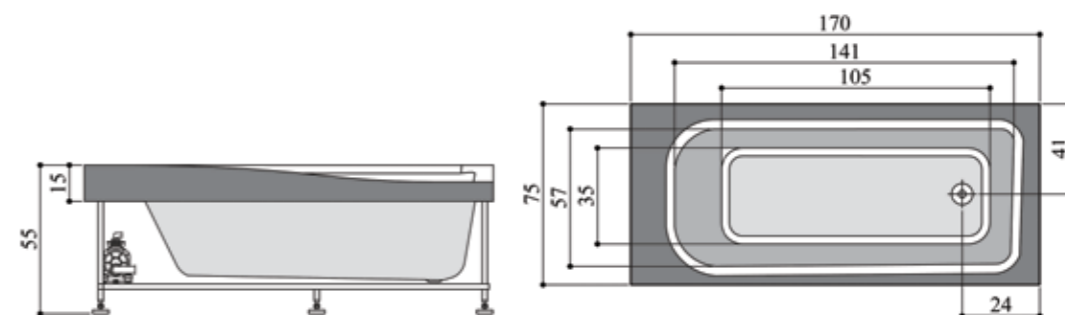

E	D	C	B	A	رامانا
۷۰	۳۸	۷۳	۷۰	۱۴۰	۲۴۰
۷۵	۳۸	۸۳	۷۰	۱۵۰	۲۴۲
۸۰	۳۸	۹۳	۷۰	۱۶۰	۲۴۴
۸۵	۳۸	۱۰۳	۷۰	۱۷۰	۲۴۶
۹۰	۴۶	۱۱۵	۸۰/۵	۱۸۰	۲۴۸

پرشین استاندارد

Ronia 275

رونیا ۲۷۵
دریا همسایه دیوار به دیوار توست

• وان / چکوزی رونیا ۲۷۵ (وسط) ابعاد: ۵۵ × ۷۵ (۸۰) × ۱۸۰ سانتیمتر
• امکان نصب نیم پارتیشن با فریم آلومینیومی به رنگ های سفید و کروم وجود دارد.
• امکان نصب پانل چوبی وجود دارد.

Prestila

پرستیلیا ۱۷۰/۱۶۰/۱۵۰

- وان / جکوزی پرستیلیا ۱۵۰ (چپ و راست) ابعاد: ۱۵۰ × ۷۰ × ۵۴ سانتیمتر
 - وان / جکوزی پرستیلیا ۱۶۰ (چپ و راست) ابعاد: ۱۶۰ × ۷۰ × ۵۴ سانتیمتر
 - وان / جکوزی پرستیلیا ۱۷۰ (چپ و راست) ابعاد: ۱۷۰ × ۷۵ × ۵۴ سانتیمتر
- امکان نصب پارتیشن با فریم آلومینیومی به رنگ های سفید و کروم در حالت های T, N, U, L, L وجود دارد.
 امکان نصب پانل چوبی وجود دارد.

F	E	D	C	B	A	پرستیلیا
۵۷	۲۹	۳۵	۱۰۰	۷۰	۱۵۰	۱۵۰
۵۷	۲۹	۳۵	۱۰۰	۷۰	۱۶۰	۱۶۰
۵۷	۳۲	۳۵	۱۰۰	۷۵	۱۷۰	۱۷۰

پرشین استاندارد

Linda 210

لیندا ۲۱۰
طرحی نو با اقتباس از امواج دریا

• وان / جکوزی لیندا ۲۱۰ (چپ و راست) ابعاد: ۵۵ × ۷۵ × ۱۷۰ سانتیمتر
• امکان نصب پانل چویی وجود دارد.

Verona 625

ورونا ۶۲۵
صدای پای آب آید به گوش...

- وان / جکوزی ورونا ۶۲۵ (چپ و راست) ابعاد: ۵۵ × ۸۰ × ۱۷۰ سانتیمتر
- امکان نصب پارتیشن با فریم آلومینیومی به رنگ های سفید و کروم در حالت های N, U, L, T وجود دارد.
- امکان نصب پانل چوبی وجود دارد.