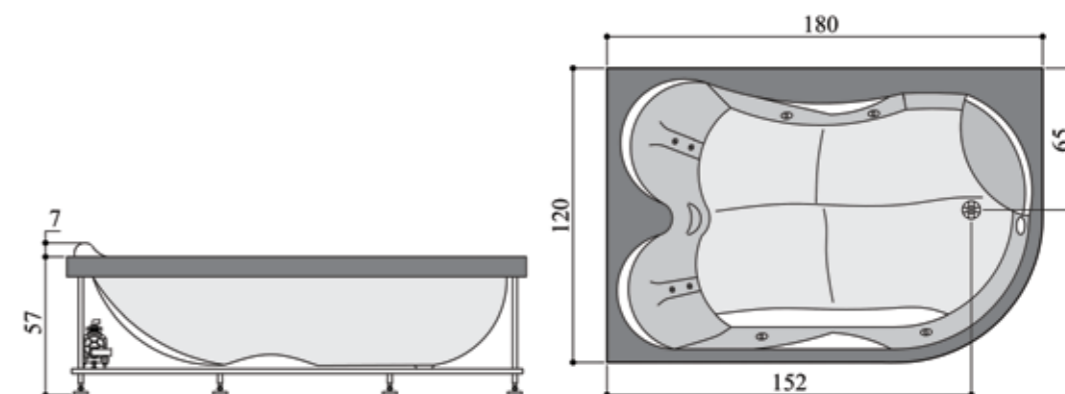

Valeria 850

والریا ۸۵۰

شانه به شانه شدن در جریان لطیف آب

• وان / جکوزی والریا ۸۵۰ (چپ و راست) ابعاد: ۶۲ × (۱۰۵) ۱۳۲ × (۱۷۸) ۱۸۵ سانتیمتر
• امکان نصب پانل چوبی وجود دارد.

پرشین استاندارد

Afrodit 350

آفرودیت ۳۵۰
دمیدن عشق و زندگی در روح آب

• وان / جکوزی آفرودیت ۳۵۰ (راست) ابعاد: ۱۸۰ × ۱۲۰ × ۵۷ سانتیمتر
• امکان نصب پانل چوبی وجود دارد.

Havana 555

هاوانا ۵۵۵

- وان / جکوزی هاوانا ۵۵۵ (وسط) ابعاد: ۶۷ × ۱۶۶ × ۱۶۶ سانتیمتر
- امکان نصب پانل چوبی وجود دارد.