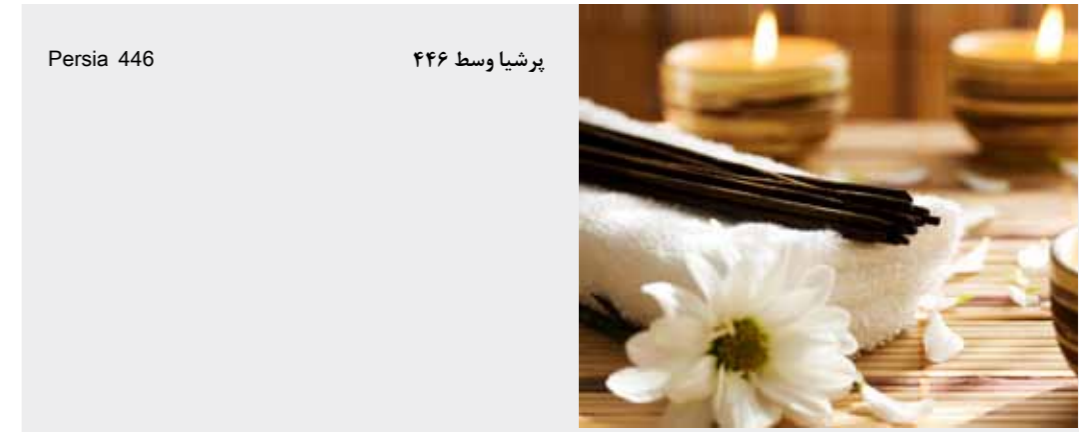

شاهزاده زیبای پرشین مهمان خانه شماست.

• وان / جکوزی پرنسس ۷۵۰ (چپ) ابعاد: ۱۵۵ × ۱۵۵ × ۵۹ سانتیمتر

پرشین استاندارد

Persia 446

پرشیا گوشه ۴۴۶

• وان / جکوزی پرشیا گوشه ۴۴۶ (چپ و راست) ابعاد: ۶۳ × ۹۵ × ۱۹۵ سانتیمتر
 • امکان نصب پانل چوبی وجود دارد.