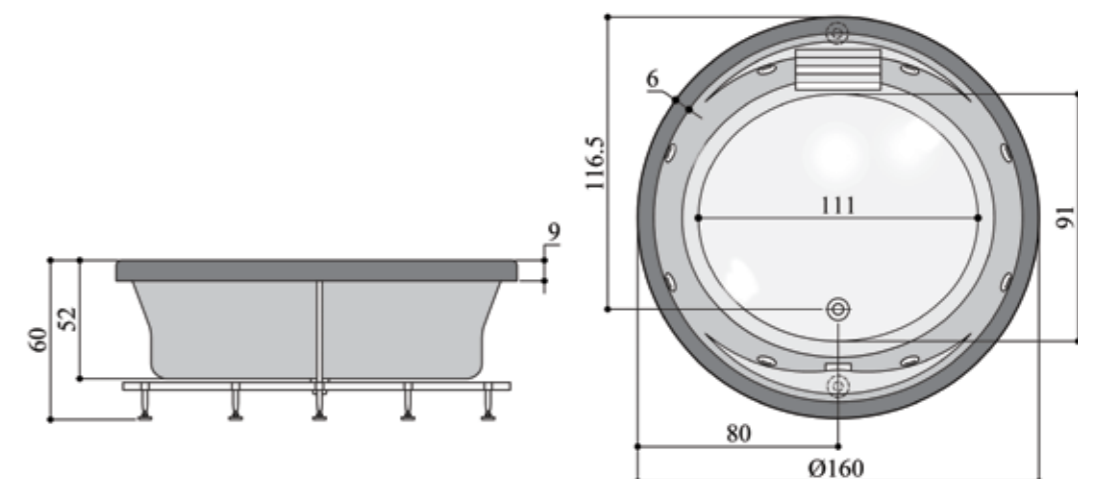

- وان / جکوزی کنزیا ۸۸۸ (وسط) ابعاد: ۱۶۰ × ۱۶۰ × ۶۰ سانتیمتر
- امکان نصب پانل چوبی وجود دارد.