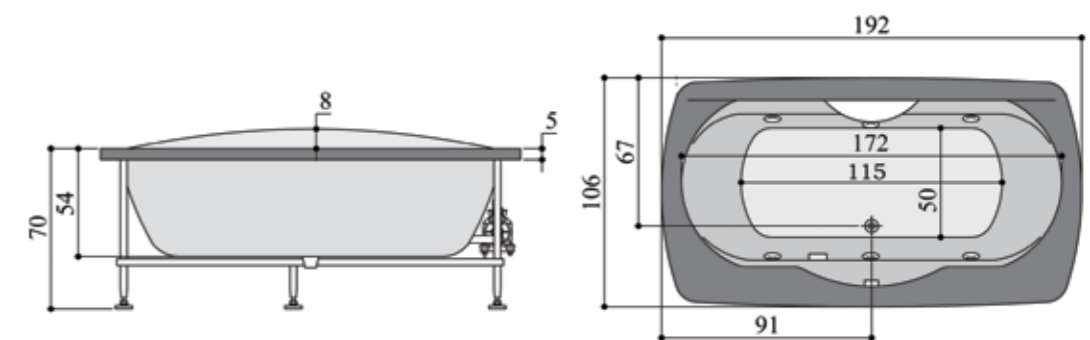

پرشین استاندارد

وان و جکوزی

۱۳۹۵ - ۱۳۹۶

- وان / جکوزی کلیو ۹۹۰ (وسط) ابعاد: ۶۹ × ۱۰۶ × ۱۹۲ سانتیمتر
- امکان نصب پانل چوبی وجود دارد.

kiana 777

کیانا ۷۷۷
حس زیبای باران بهاری

• وان / جکوزی کیانا ۷۷۷ (چپ و راست) ابعاد: ۵۶ × ۹۸ × ۸۰ × ۱۸۰ سانتیمتر

Diamond 260/270/284

دایموند ۲۶۰/۲۷۰/۲۸۴
می درخشد چون الماس

- وان / جکوزی دایموند ۲۶۰ (وسط) ابعاد: ۱۶۰ × ۷۰ × ۵۴ سانتیمتر
- وان / جکوزی دایموند ۲۷۰ (وسط) ابعاد: ۱۷۰ × ۷۰ × ۵۴ سانتیمتر
- وان / جکوزی دایموند ۲۸۴ (وسط) ابعاد: ۱۸۰ × ۸۰ × ۵۴ سانتیمتر
- امکان نصب پارتیشن با فریم آلومینیومی به رنگ های سفید و کروم در حالت های T, N, U, L, L وجود دارد.

دایموند	A	B	C	D	E
۲۶۰	۱۶۰	۷۰	۹۳	۳۸	۸۰
۲۷۰	۱۷۰	۷۰	۱۰۳	۳۸	۸۵
۲۸۴	۱۸۰	۸۰/۵	۱۱۵	۴۶	۹۰

پرشین استاندارد

Ramana رامانا ۲۴۸/۲۴۶/۲۴۴/۲۴۲/۲۴۰
زیبایی در اوج سادگی

- وان / جکوزی رامانا ۲۴۰ (وسط) ابعاد: ۱۴۰ × ۷۰ × ۵۴ سانتیمتر
- وان / جکوزی رامانا ۲۴۲ (وسط) ابعاد: ۱۵۰ × ۷۰ × ۵۴ سانتیمتر
- وان / جکوزی رامانا ۲۴۴ (وسط) ابعاد: ۱۶۰ × ۷۰ × ۵۴ سانتیمتر
- وان / جکوزی رامانا ۲۴۶ (وسط) ابعاد: ۱۷۰ × ۷۰ × ۵۴ سانتیمتر
- وان / جکوزی رامانا ۲۴۶ (وسط) ابعاد: ۱۷۰ × ۷۵ × ۵۴ سانتیمتر
- وان / جکوزی رامانا ۲۴۸ (وسط) ابعاد: ۱۸۰ × ۸۰ × ۵۴ سانتیمتر
- امکان نصب پارتیشن با فریم آلومینیومی به رنگ های سفید و کروم در حالت های T, N, U, L وجود دارد.
- امکان نصب پانل چوبی وجود دارد.