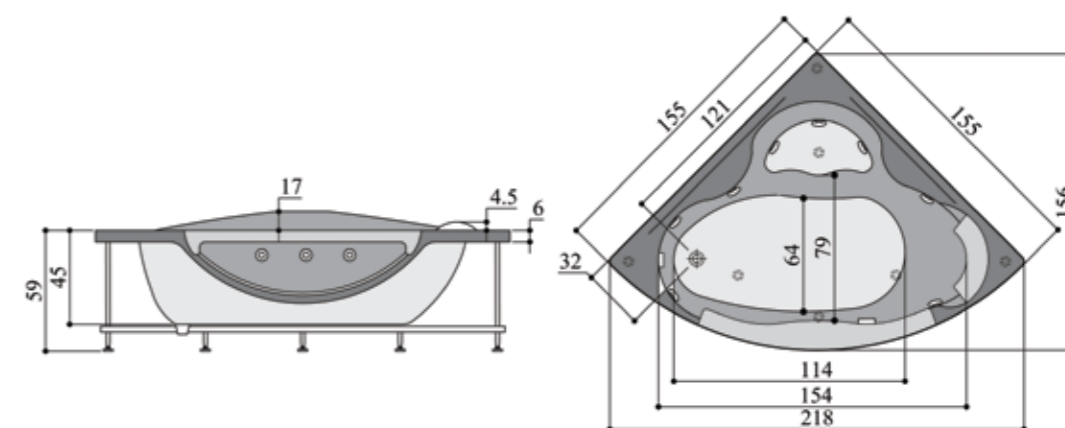

- وان / جکوزی سیلويا ۳۴۵ (چپ) ابعاد: ۱۵۱ × ۱۰۰ × ۵۵ سانتیمتر
- امکان نصب نیم پارتیشن یا فریم آلومینیومی به رنگ های سفید و کروم وجود دارد.
- امکان نصب پانل چوبی وجود دارد.

- وان / جکوزی ویولا ۳۷۵ (وسط) ابعاد: $۱۲۰ \times ۱۲۰ \times ۶۱$ سانتیمتر
- امکان نصب پارتیشن شیشه ای روی این مدل با فریم سفید و در حالت های N, L وجود دارد.
- امکان نصب پانل چوبی وجود دارد.

Analia 290

شاریس ۶۵۰

چه زیباست هجوم آب بر خطوط منحنی شاریس

• وان / جکوزی شاریس ۶۵۰ (وسط) ابعاد: ۵۸ × ۱۳۳ × ۱۳۳ سانتیمتر
• امکان نصب پانل چوبی وجود دارد.

پرشین استاندارد

پرشین استاندارد

Princess 750

پرنسس ۷۵۰

شاهزاده زیبای پرشین مهمان خانه شماست.

• وان / جکوزی پرنسس ۷۵۰ (چپ) ابعاد: ۱۵۵ × ۱۵۵ × ۵۹ سانتیمتر

پرشین استاندارد

Persia 446

پرشیا گوشه ۴۴۶

• وان / جکوزی پرشیا گوشه ۴۴۶ (چپ و راست) ابعاد: ۶۳ × ۹۵ × ۱۹۵ سانتیمتر
 • امکان نصب پانل چوبی وجود دارد.

Valeria 850

والریا ۸۵۰

شانه به شانه شدن در جریان لطیف آب

• وان / جکوزی والریا ۸۵۰ (چپ و راست) ابعاد: ۶۲ × (۱۰۵) ۱۳۲ × (۱۷۸) ۱۸۵ سانتیمتر
• امکان نصب پانل چوبی وجود دارد.

پرشین استاندارد

Afrodit 350

آفرودیت ۳۵۰
دمیدن عشق و زندگی در روح آب