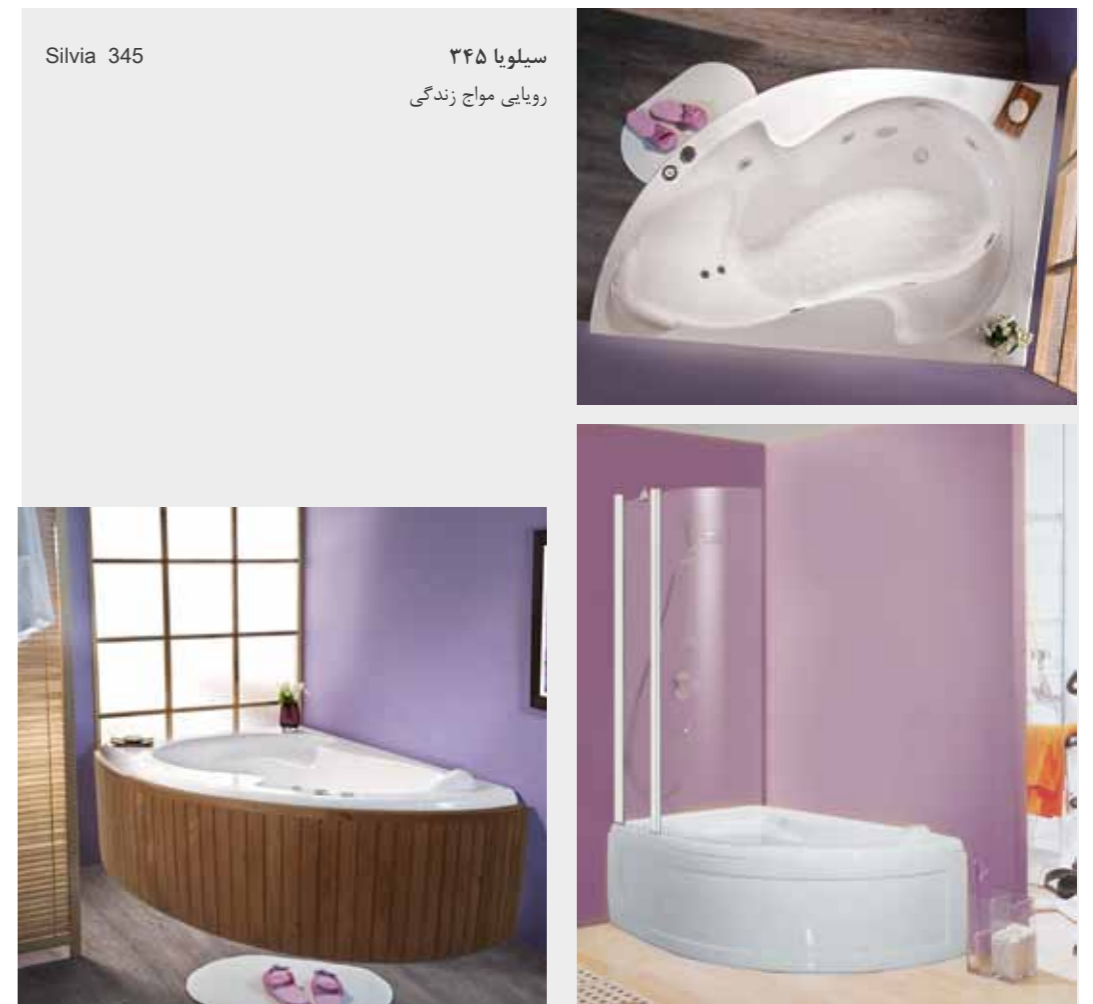

Silvia 345

سیلويا ۳۴۵
رویایی موج زندگی

- وان / جکوزی سیلويا ۳۴۵ (چپ) ابعاد: ۱۵۱ × ۱۰۰ × ۵۵ سانتیمتر
- امکان نصب نیم پارتیشن یا فریم آلومینیومی به رنگ های سفید و کروم وجود دارد.
- امکان نصب پانل چوبی وجود دارد.