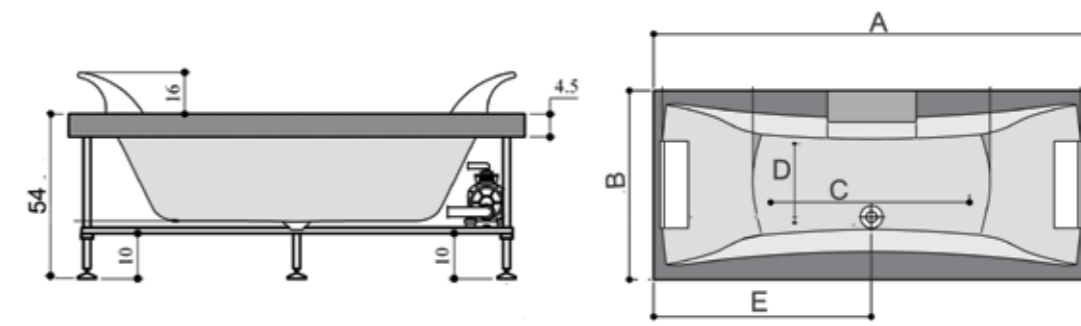

پرشین استاندارد

وان و جکوزی

۱۳۹۵ - ۱۳۹۶

- وان / جکوزی کلیو ۹۹۰ (وسط) ابعاد: ۶۹ × ۱۰۶ × ۱۹۲ سانتیمتر
- امکان نصب پانل چوبی وجود دارد.

kiana 777

کیانا ۷۷۷
حس زیبای باران بهاری

• وان / جکوزی کیانا ۷۷۷ (چپ و راست) ابعاد: ۵۶ × ۹۸ × ۸۰ × ۱۸۰ سانتیمتر

Diamond 260/270/284

دایموند ۲۶۰/۲۷۰/۲۸۴
می درخشد چون الماس

- وان / جکوزی دایموند ۲۶۰ (وسط) ابعاد: ۱۶۰ × ۷۰ × ۵۴ سانتیمتر
- وان / جکوزی دایموند ۲۷۰ (وسط) ابعاد: ۱۷۰ × ۷۰ × ۵۴ سانتیمتر
- وان / جکوزی دایموند ۲۸۴ (وسط) ابعاد: ۱۸۰ × ۸۰ × ۵۴ سانتیمتر
- امکان نصب پارتیشن با فریم آلومینیومی به رنگ های سفید و کروم در حالت های T, N, U, L, L وجود دارد.

دایموند	A	B	C	D	E
۲۶۰	۱۶۰	۷۰	۹۳	۳۸	۸۰
۲۷۰	۱۷۰	۷۰	۱۰۳	۳۸	۸۵
۲۸۴	۱۸۰	۸۰/۵	۱۱۵	۴۶	۹۰

پرشین استاندارد

Ramana رامانا ۲۴۸/۲۴۶/۲۴۴/۲۴۲/۲۴۰
زیبایی در اوج سادگی

- وان / جکوزی رامانا ۲۴۰ (وسط) ابعاد: ۱۴۰ × ۷۰ × ۵۴ سانتیمتر
- وان / جکوزی رامانا ۲۴۲ (وسط) ابعاد: ۱۵۰ × ۷۰ × ۵۴ سانتیمتر
- وان / جکوزی رامانا ۲۴۴ (وسط) ابعاد: ۱۶۰ × ۷۰ × ۵۴ سانتیمتر
- وان / جکوزی رامانا ۲۴۶ (وسط) ابعاد: ۱۷۰ × ۷۰ × ۵۴ سانتیمتر
- وان / جکوزی رامانا ۲۴۶ (وسط) ابعاد: ۱۷۰ × ۷۵ × ۵۴ سانتیمتر
- وان / جکوزی رامانا ۲۴۸ (وسط) ابعاد: ۱۸۰ × ۸۰ × ۵۴ سانتیمتر
- امکان نصب پارتیشن با فریم آلومینیومی به رنگ های سفید و کروم در حالت های T, N, U, L وجود دارد.
- امکان نصب پانل چوبی وجود دارد.