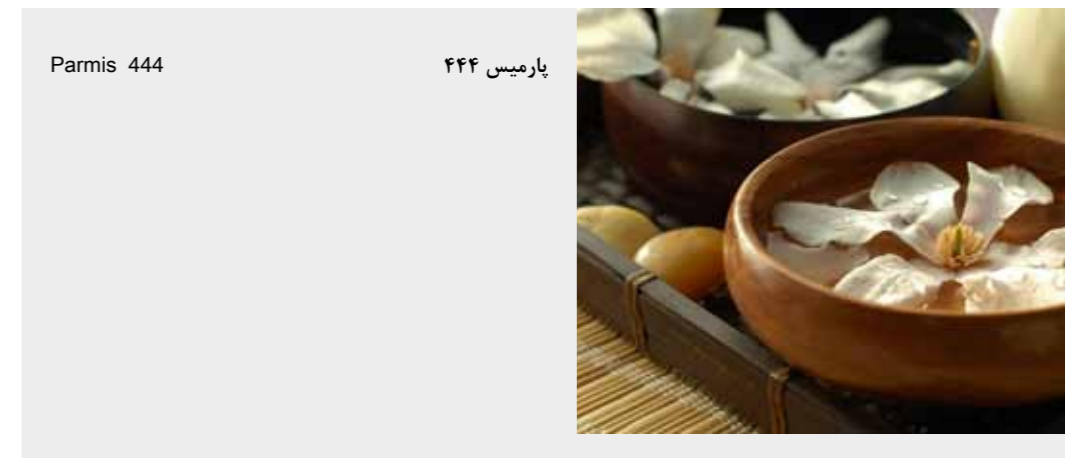

• وان / جکوزی پارمیس ۴۴۴ (وسط) ابعاد: ۱۹۰ × ۹۰ × ۶۰ سانتیمتر
• امکان نصب پانل چوبی وجود دارد.