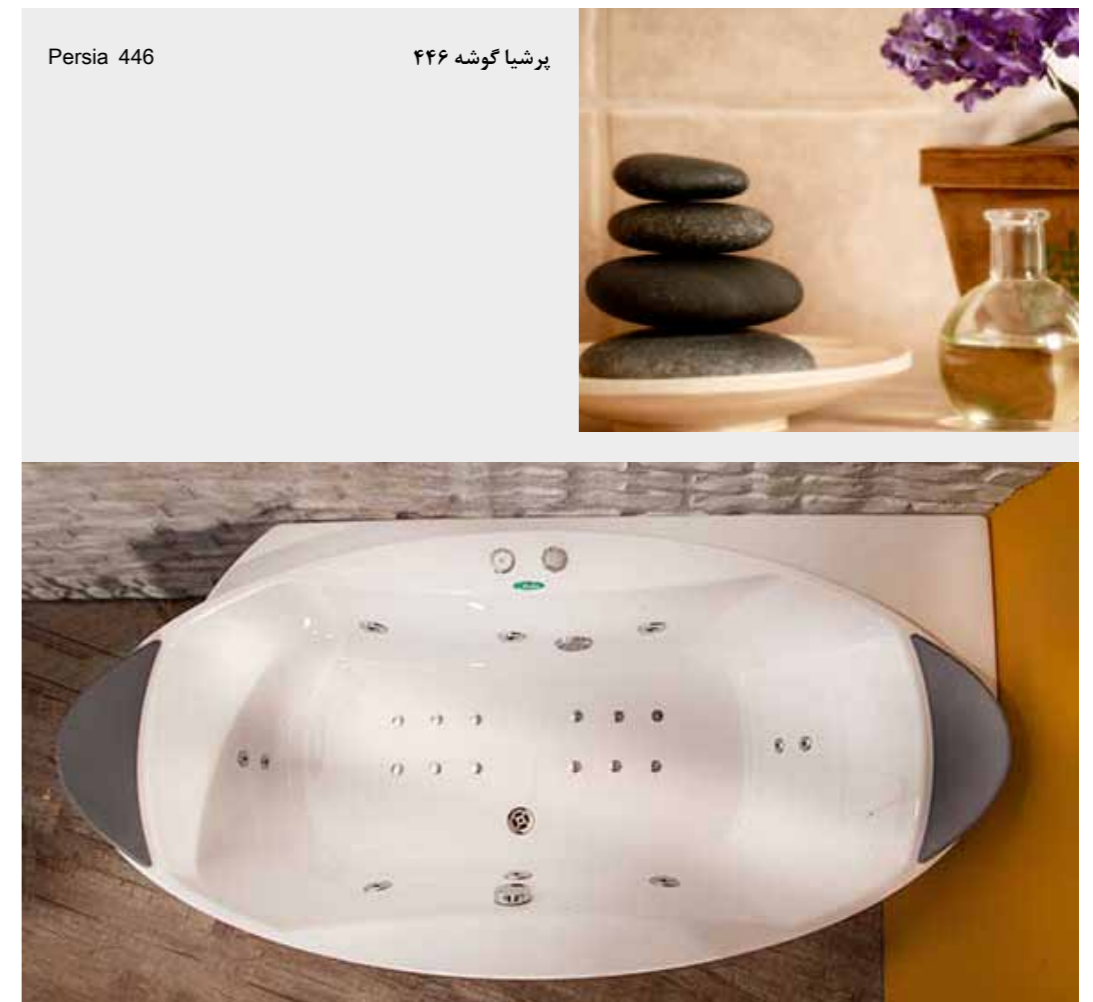

- وان / جکوزی سیلويا ۳۴۵ (چپ) ابعاد: ۱۵۱ × ۱۰۰ × ۵۵ سانتیمتر
- امکان نصب نیم پارتیشن یا فریم آلومینیومی به رنگ های سفید و کروم وجود دارد.
- امکان نصب پانل چوبی وجود دارد.

- وان / جکوزی ویولا ۳۷۵ (وسط) ابعاد: $۱۲۰ \times ۱۲۰ \times ۶۱$ سانتیمتر
- امکان نصب پارتیشن شیشه ای روی این مدل با فریم سفید و در حالت های N, L وجود دارد.
- امکان نصب پانل چوبی وجود دارد.

Analia 290

شاریس ۶۵۰

چه زیباست هجوم آب بر خطوط منحنی شاریس

• وان / جکوزی شاریس ۶۵۰ (وسط) ابعاد: ۵۸ × ۱۳۳ × ۱۳۳ سانتیمتر
• امکان نصب پانل چوبی وجود دارد.

پرشین استاندارد

پرشین استاندارد

Princess 750

پرنسس ۷۵۰

شاهزاده زیبای پرشین مهمان خانه شماست.

• وان / جکوزی پرنسس ۷۵۰ (چپ) ابعاد: ۱۵۵ × ۱۵۵ × ۵۹ سانتیمتر

پرشین استاندارد

Persia 446

پرشیا گوشه ۴۴۶

• وان / جکوزی پرشیا گوشه ۴۴۶ (چپ و راست) ابعاد: ۶۳ × ۹۵ × ۱۹۵ سانتیمتر
 • امکان نصب پانل چوبی وجود دارد.