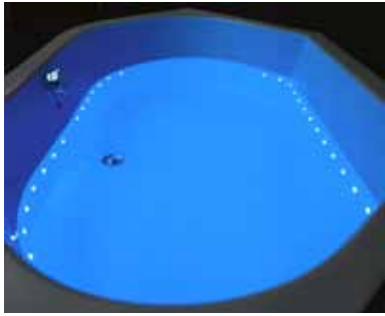

پانل چوبی

جکوزی پرشین قابل اتصال به سیستم بلوتوث می باشد. با استفاده از این آپشن موسیقی های خاطر انگیز را تجربه خواهید کرد.

گوش سپردن به موسیقی زیبای دلخواهتان با سیستم پخش صوت پرشین، که به کمک تکنولوژی بلوتوث به دستگاههای مختلف متصل شده و لذت پاکیزگی را دو چندان می کند.

سیستم صوتی بلوتوث

سیستم آزن پرشین، پیشنهادی برای پاکیزگی با فناوری آزن (O₃) به صورت دائمی در هنگام استفاده از جکوزی وارد آب شده و موجب از بین رفتن باکتری های آن می شود.

سیستم ضد عفونی کننده آزن

ابعاد	مدل	صفحه
	ویکتوریا ۳۶۵	۳۰
۱۵۵ × ۱۰۲ × ۵۵		
	سیلویا ۳۴۵	۳۲
۱۵۱ × ۱۰۰ × ۵۵		
	ویولا ۳۷۵	۳۴
۱۲۰ × ۱۲۰ × ۶۱		
	شاریس ۲۹۰	۳۶
۱۳۳ × ۱۳۳ × ۵۸		
	پرنسس ۷۵۰	۳۸
۱۵۵ × ۱۵۵ × ۵۹		
	پرشیا گوشه ۴۴۶	۴۰
۱۹۵ × ۹۵ × ۶۳		
	پرشیا وسط ۴۴۶	۴۲
۱۹۰ × ۹۵ × ۶۳		
	پارمیس ۴۴۴	۴۴
۱۹۰ × ۹۰ × ۶۰		
	والریا ۸۵۰	۴۶
۱۸۵ (۱۷۸) × ۱۳۲ (۱۰۵) × ۶۲		
	آفرو دیت ۳۵۰	۴۸
۱۸۰ × ۱۳۰ × ۵۷		
	هاوانا ۵۵۵	۵۰
۱۶۶ × ۱۶۶ × ۶۷		
	کنزیا ۸۸۸	۵۲
۱۶۰ × ۱۶۰ × ۶۰		
	دگاس ۷۹۰	۵۴
۲۱۳ × ۲۱۳ × ۹۵		