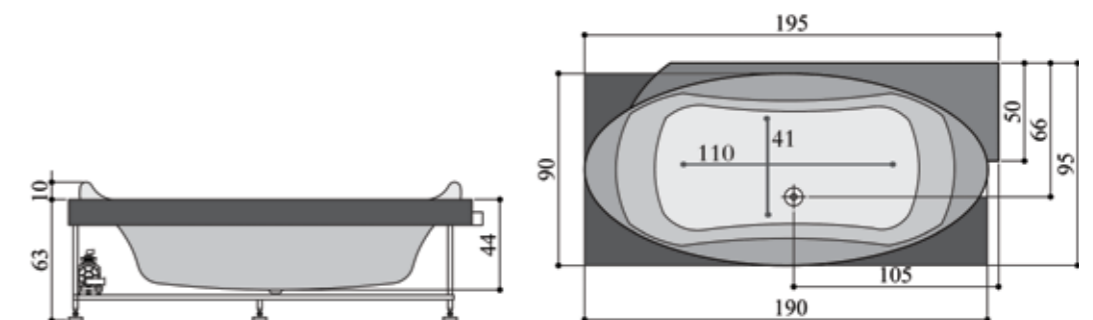

Analia 290

شاریس ۶۵۰

چه زیباست هجوم آب بر خطوط منحنی شاریس

• وان / جکوزی شاریس ۶۵۰ (وسط) ابعاد: ۵۸ × ۱۳۳ × ۱۳۳ سانتیمتر
• امکان نصب پانل چوبی وجود دارد.

پرشین استاندارد

پرشین استاندارد

Princess 750

پرنسس ۷۵۰

شاهزاده زیبای پرشین مهمان خانه شماست.

• وان / جکوزی پرنسس ۷۵۰ (چپ) ابعاد: ۱۵۵ × ۱۵۵ × ۵۹ سانتیمتر

پرشین استاندارد

Persia 446

پرشیا گوشه ۴۴۶

• وان / جکوزی پرشیا گوشه ۴۴۶ (چپ و راست) ابعاد: ۶۳ × ۹۵ × ۱۹۵ سانتیمتر
 • امکان نصب پانل چوبی وجود دارد.

Persia 446

پریشیا وسط ۴۴۶

• وان / جکوزی پریشیا وسط ۴۴۶ (وسط) ابعاد: ۶۳ × ۹۵ × ۱۹۰ سانتیمتر
 • امکان نصب پانل چوبی وجود دارد.

• وان / جکوزی پارمیس ۴۴۴ (وسط) ابعاد: ۱۹۰ × ۹۰ × ۶۰ سانتیمتر
 • امکان نصب پانل چوبی وجود دارد.

Valeria 850

والریا ۸۵۰

شانه به شانه شدن در جریان لطیف آب

• وان / جکوزی والریا ۸۵۰ (چپ و راست) ابعاد: ۶۲ × (۱۰۵) ۱۳۲ × (۱۷۸) ۱۸۵ سانتیمتر
• امکان نصب پانل چوبی وجود دارد.

پرشین استاندارد

Afrodit 350

آفرودیت ۳۵۰
دمیدن عشق و زندگی در روح آب