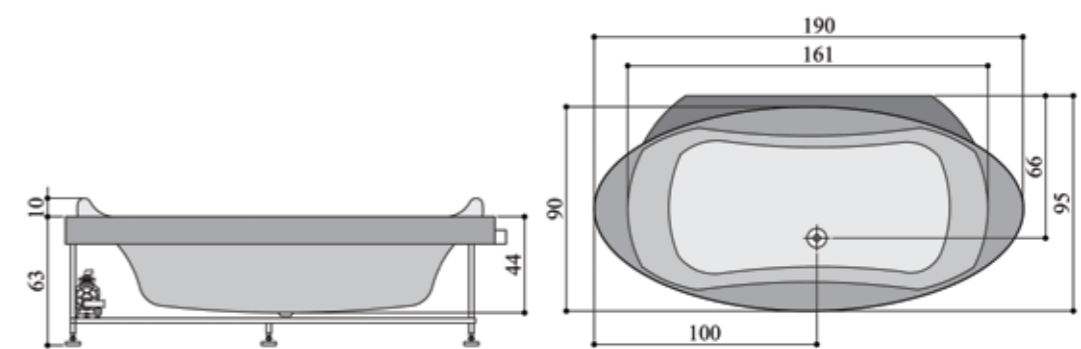

Analia 290

شاریس ۶۵۰

چه زیباست هجوم آب بر خطوط منحنی شاریس

• وان / جکوزی شاریس ۶۵۰ (وسط) ابعاد: ۵۸ × ۱۳۳ × ۱۳۳ سانتیمتر
• امکان نصب پانل چوبی وجود دارد.

پرشین استاندارد

پرشین استاندارد

Princess 750

پرنسس ۷۵۰

شاهزاده زیبای پرشین مهمان خانه شماست.

• وان / جکوزی پرنسس ۷۵۰ (چپ) ابعاد: ۱۵۵ × ۱۵۵ × ۵۹ سانتیمتر

پرشین استاندارد

Persia 446

پرشیا گوشه ۴۴۶

• وان / جکوزی پرشیا گوشه ۴۴۶ (چپ و راست) ابعاد: ۶۳ × ۹۵ × ۱۹۵ سانتیمتر
 • امکان نصب پانل چوبی وجود دارد.

Persia 446

پریشیا وسط ۴۴۶

• وان / جکوزی پریشیا وسط ۴۴۶ (وسط) ابعاد: ۶۳ × ۹۵ × ۱۹۰ سانتیمتر
 • امکان نصب پانل چوبی وجود دارد.

• وان / جکوزی پارمیس ۴۴۴ (وسط) ابعاد: ۱۹۰ × ۹۰ × ۶۰ سانتیمتر
 • امکان نصب پانل چوبی وجود دارد.

Valeria 850

والریا ۸۵۰

شانه به شانه شدن در جریان لطیف آب

• وان / جکوزی والریا ۸۵۰ (چپ و راست) ابعاد: ۶۲ × (۱۰۵) ۱۳۲ × (۱۷۸) ۱۸۵ سانتیمتر
• امکان نصب پانل چوبی وجود دارد.

پرشین استاندارد

Afrodit 350

آفرودیت ۳۵۰
دمیدن عشق و زندگی در روح آب