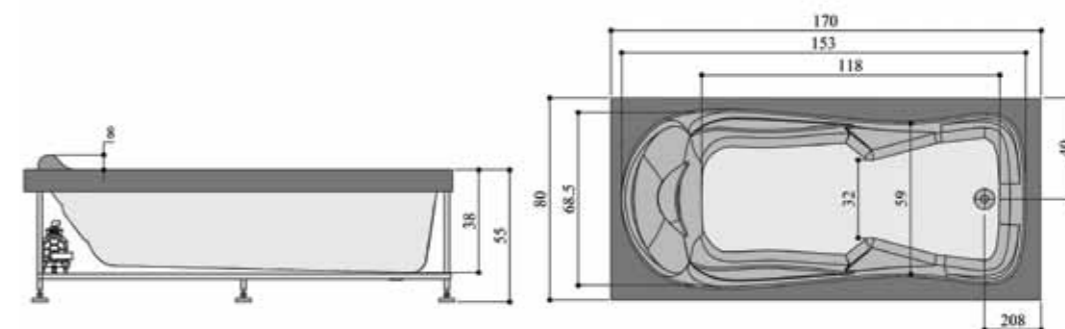

F	E	D	C	B	A	پرستیلیا
۵۷	۲۹	۳۵	۱۰۰	۷۰	۱۵۰	۱۵۰
۵۷	۲۹	۳۵	۱۰۰	۷۰	۱۶۰	۱۶۰
۵۷	۳۲	۳۵	۱۰۰	۷۵	۱۷۰	۱۷۰

پرشین استاندارد

Linda 210

لیندا ۲۱۰
طرحی نو با اقتباس از امواج دریا

• وان / جکوزی لیندا ۲۱۰ (چپ و راست) ابعاد: ۵۵ × ۷۵ × ۱۷۰ سانتیمتر
• امکان نصب پانل چویی وجود دارد.

Verona 625

ورونا ۶۲۵
صدای پای آب آید به گوش...

- وان / جکوزی ورونا ۶۲۵ (چپ و راست) ابعاد: ۵۵ × ۸۰ × ۱۷۰ سانتیمتر
- امکان نصب پارتیشن با فریم آلومینیومی به رنگ های سفید و کروم در حالت های N, U, L, T وجود دارد.
- امکان نصب پانل چوبی وجود دارد.