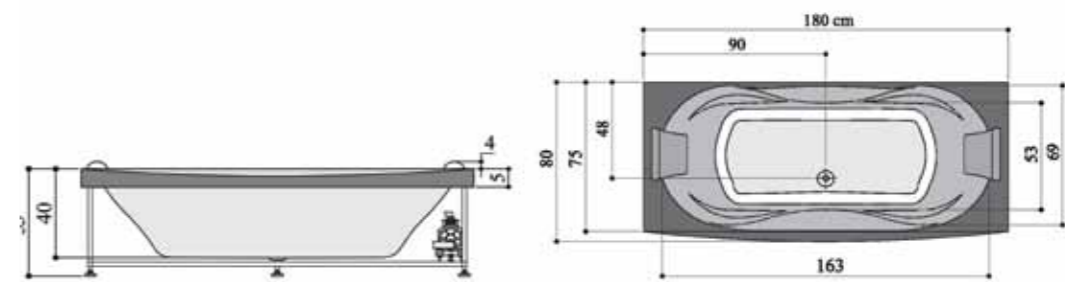

Diamond 260/270/284

دایموند ۲۶۰/۲۷۰/۲۸۴
می درخشد چون الماس

- وان / جکوزی دایموند ۲۶۰ (وسط) ابعاد: ۱۶۰ × ۷۰ × ۵۴ سانتیمتر
- وان / جکوزی دایموند ۲۷۰ (وسط) ابعاد: ۱۷۰ × ۷۰ × ۵۴ سانتیمتر
- وان / جکوزی دایموند ۲۸۴ (وسط) ابعاد: ۱۸۰ × ۸۰ × ۵۴ سانتیمتر
- امکان نصب پارتیشن با فریم آلومینیومی به رنگ های سفید و کروم در حالت های T, N, U, L, L وجود دارد.

دایموند	A	B	C	D	E
۲۶۰	۱۶۰	۷۰	۹۳	۳۸	۸۰
۲۷۰	۱۷۰	۷۰	۱۰۳	۳۸	۸۵
۲۸۴	۱۸۰	۸۰/۵	۱۱۵	۴۶	۹۰

پرشین استاندارد

Ramana رامانا ۲۴۸/۲۴۶/۲۴۴/۲۴۲/۲۴۰
زیبایی در اوج سادگی

- وان / جکوزی رامانا ۲۴۰ (وسط) ابعاد: ۱۴۰ × ۷۰ × ۵۴ سانتیمتر
- وان / جکوزی رامانا ۲۴۲ (وسط) ابعاد: ۱۵۰ × ۷۰ × ۵۴ سانتیمتر
- وان / جکوزی رامانا ۲۴۴ (وسط) ابعاد: ۱۶۰ × ۷۰ × ۵۴ سانتیمتر
- وان / جکوزی رامانا ۲۴۶ (وسط) ابعاد: ۱۷۰ × ۷۰ × ۵۴ سانتیمتر
- وان / جکوزی رامانا ۲۴۶ (وسط) ابعاد: ۱۷۰ × ۷۵ × ۵۴ سانتیمتر
- وان / جکوزی رامانا ۲۴۸ (وسط) ابعاد: ۱۸۰ × ۸۰ × ۵۴ سانتیمتر
- امکان نصب پارتیشن با فریم آلومینیومی به رنگ های سفید و کروم در حالت های T, N, U, L وجود دارد.
- امکان نصب پانل چوبی وجود دارد.

E	D	C	B	A	رامانا
۷۰	۳۸	۷۳	۷۰	۱۴۰	۲۴۰
۷۵	۳۸	۸۳	۷۰	۱۵۰	۲۴۲
۸۰	۳۸	۹۳	۷۰	۱۶۰	۲۴۴
۸۵	۳۸	۱۰۳	۷۰	۱۷۰	۲۴۶
۹۰	۴۶	۱۱۵	۸۰/۵	۱۸۰	۲۴۸

پرشین استاندارد

Ronia 275

رونیا ۲۷۵
دریا همسایه دیوار به دیوار توست

• وان / چکوزی رونیا ۲۷۵ (وسط) ابعاد: ۵۵ × ۷۵ (۸۰) × ۱۸۰ سانتیمتر
• امکان نصب نیم پارتیشن با فریم آلومینیومی به رنگ های سفید و کروم وجود دارد.
• امکان نصب پانل چوبی وجود دارد.

Prestila

پرستیلیا ۱۷۰/۱۶۰/۱۵۰

- وان / جکوزی پرستیلیا ۱۵۰ (چپ و راست) ابعاد: ۱۵۰ × ۷۰ × ۵۴ سانتیمتر
 - وان / جکوزی پرستیلیا ۱۶۰ (چپ و راست) ابعاد: ۱۶۰ × ۷۰ × ۵۴ سانتیمتر
 - وان / جکوزی پرستیلیا ۱۷۰ (چپ و راست) ابعاد: ۱۷۰ × ۷۵ × ۵۴ سانتیمتر
- امکان نصب پارتیشن با فریم آلومینیومی به رنگ های سفید و کروم در حالت های T, N, U, L, L وجود دارد.
 امکان نصب پانل چوبی وجود دارد.