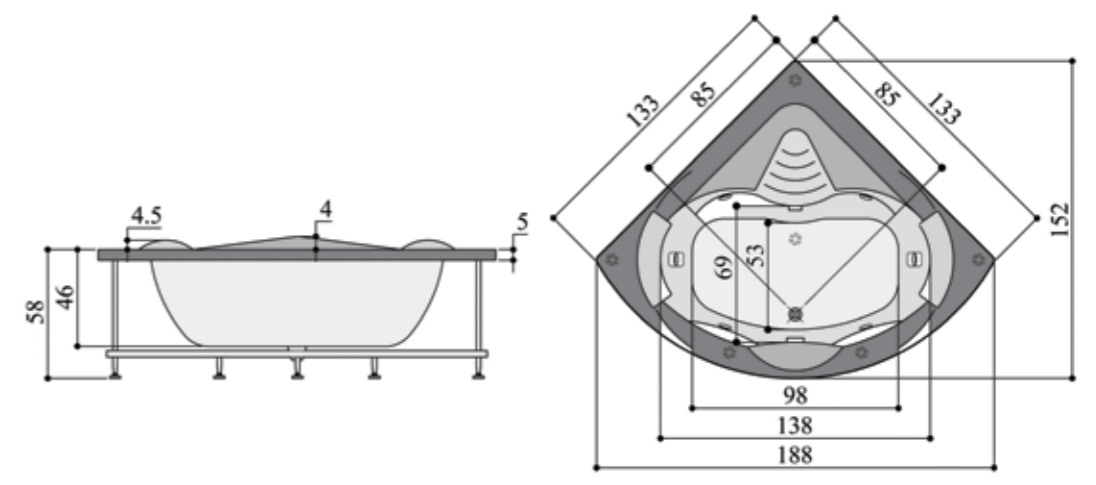

- وان / جکوزی ویکتوریا ۳۶۵ (چپ) ابعاد: ۱۵۵ × ۱۰۲ × ۵۵ سانتیمتر
- امکان نصب نیم پارتیشن یا فریم آلومینیومی به رنگ های سفید و کروم وجود دارد.
- امکان نصب پانل چوبی وجود دارد.

Silvia 345

سیلويا ۳۴۵
رویایی موج زندگی

- وان / جکوزی سیلويا ۳۴۵ (چپ) ابعاد: ۱۵۱ × ۱۰۰ × ۵۵ سانتیمتر
- امکان نصب نیم پارتیشن یا فریم آلومینیومی به رنگ های سفید و کروم وجود دارد.
- امکان نصب پانل چوبی وجود دارد.

- وان / جکوزی ویولا ۳۷۵ (وسط) ابعاد: $۱۲۰ \times ۱۲۰ \times ۶۱$ سانتیمتر
- امکان نصب پارتیشن شیشه ای روی این مدل با فریم سفید و در حالت های N, L وجود دارد.
- امکان نصب پانل چوبی وجود دارد.

Analia 290

شاریس ۶۵۰

چه زیباست هجوم آب بر خطوط منحنی شاریس

• وان / جکوزی شاریس ۶۵۰ (وسط) ابعاد: ۵۸ × ۱۳۳ × ۱۳۳ سانتیمتر
• امکان نصب پانل چوبی وجود دارد.

پرشین استاندارد

پرشین استاندارد

Princess 750

پرنسس ۷۵۰

شاهزاده زیبای پرشین مهمان خانه شماست.

• وان / جکوزی پرنسس ۷۵۰ (چپ) ابعاد: ۱۵۵ × ۱۵۵ × ۵۹ سانتیمتر

پرشین استاندارد

Persia 446

پرشیا گوشه ۴۴۶

• وان / جکوزی پرشیا گوشه ۴۴۶ (چپ و راست) ابعاد: ۶۳ × ۹۵ × ۱۹۵ سانتیمتر
 • امکان نصب پانل چوبی وجود دارد.