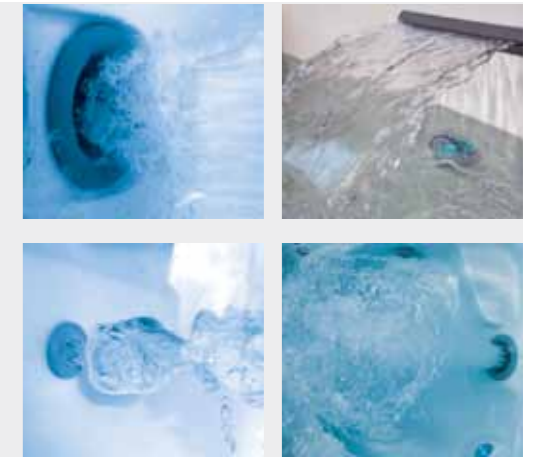

پرشین استاندارد

Dagas 790

جکوزی اسپای دگاس ۷۹۰
به یاد ماندنی ترین خاطره کناره هم بودن