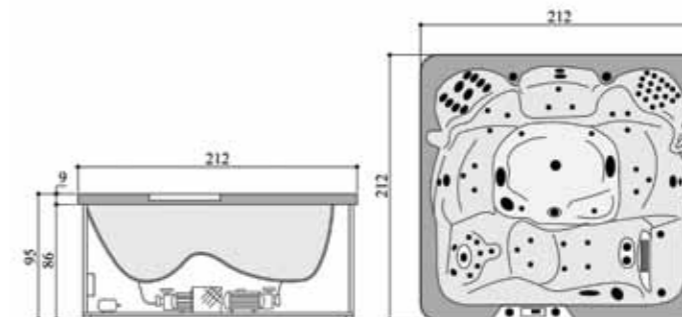

Valeria 850

والریا ۸۵۰

شانه به شانه شدن در جریان لطیف آب

• وان / جکوزی والریا ۸۵۰ (چپ و راست) ابعاد: ۶۲ × (۱۰۵) ۱۳۲ × (۱۷۸) ۱۸۵ سانتیمتر
• امکان نصب پانل چوبی وجود دارد.

پرشین استاندارد

Afrodit 350

آفرودیت ۳۵۰
دمیدن عشق و زندگی در روح آب

• وان / جکوزی آفرودیت ۳۵۰ (راست) ابعاد: ۱۸۰ × ۱۲۰ × ۵۷ سانتیمتر
• امکان نصب پانل چوبی وجود دارد.

Havana 555

هاوانا ۵۵۵

- وان / جکوزی هاوانا ۵۵۵ (وسط) ابعاد: ۶۷ × ۱۶۶ × ۱۶۶ سانتیمتر
- امکان نصب پانل چوبی وجود دارد.

Kenzia 888

کنزیا ۸۸۸
آبئنی در برکه خیال

- وان / جکوزی کنزیا ۸۸۸ (وسط) ابعاد: ۱۶۰ × ۱۶۰ × ۶۰ سانتیمتر
- امکان نصب پانل چوبی وجود دارد.

پرشین استاندارد

Dagas 790

جکوزی اسپای دگاس ۷۹۰
به یاد ماندنی ترین خاطره کناره هم بودن

- جکوزی اسپای دگاس ۷۹۰ ابعاد: ۲۱۲ × ۲۱۲ × ۹۵ سانتیمتر
- گنجایش نفرات: ۶ نفر
- گنجایش آب: ۹۰۰ لیتر
- وزن: ۳۱۸ کیلو گرم بدون پانل / ۱۲۲۰ کیلو گرم با آب
- تعداد جت: ۶۱ عدد جت مختلف از قبیل جت کمر، توربو جت و بلوئر
- پمپ آب: دو دستگاه با قدرت ۱/۵ اسب
- پمپ هوا (بلوئر): یک دستگاه ۶۰۰ وات
- گرمکن (هیتر): یک دستگاه ۳۰۰۰ وات
- کنترل پنل دیجیتال
- آبشار
- سیستم ضد عفونی کننده ازون
- سیستم تصفیه آب
- روشنایی کروموتراپی