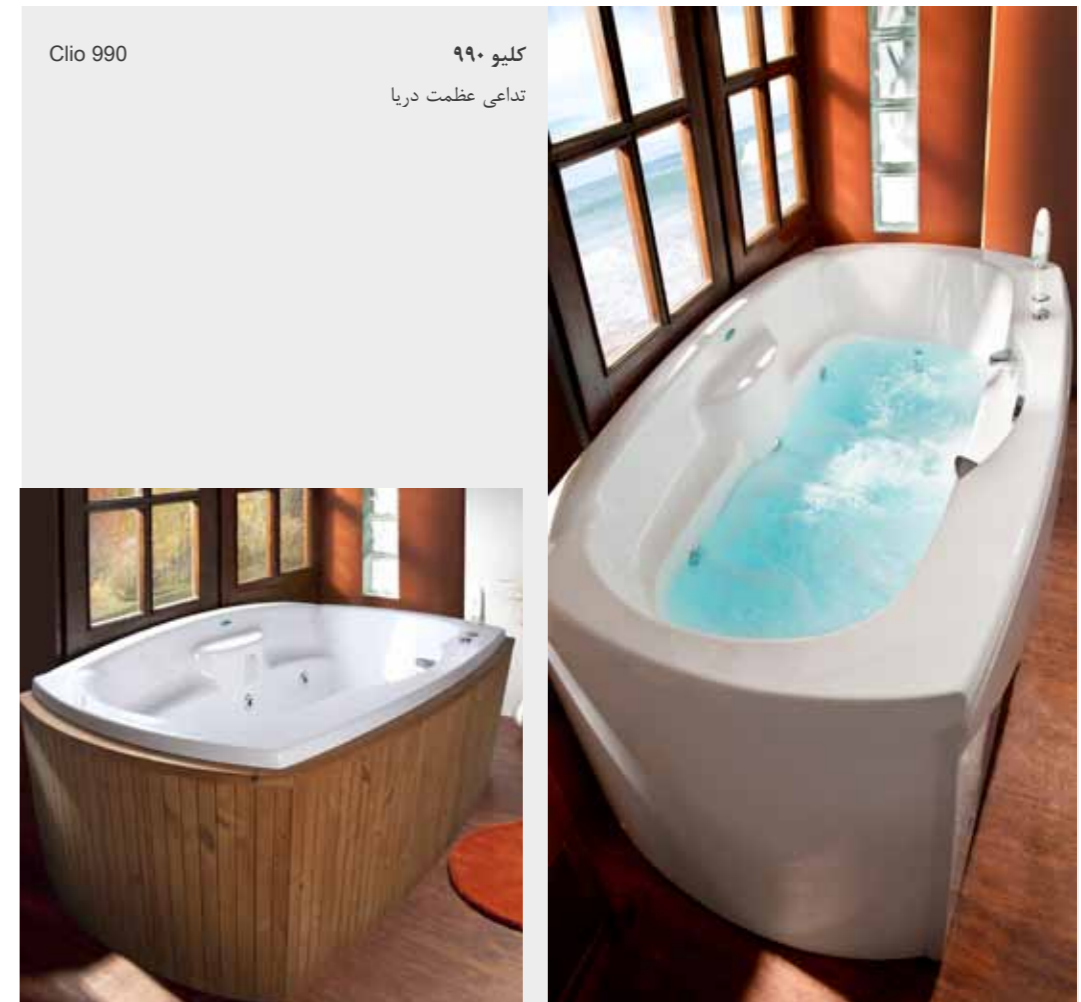

پرشین استاندارد

وان و جکوزی

۱۳۹۵ - ۱۳۹۶

- وان / جکوزی کلیو ۹۹۰ (وسط) ابعاد: ۶۹ × ۱۰۶ × ۱۹۲ سانتیمتر
- امکان نصب پانل چوبی وجود دارد.

kiana 777

کیانا ۷۷۷
حس زیبای باران بهاری

• وان / جکوزی کیانا ۷۷۷ (چپ و راست) ابعاد: ۵۶ × ۹۸ × ۸۰ × ۱۸۰ سانتیمتر