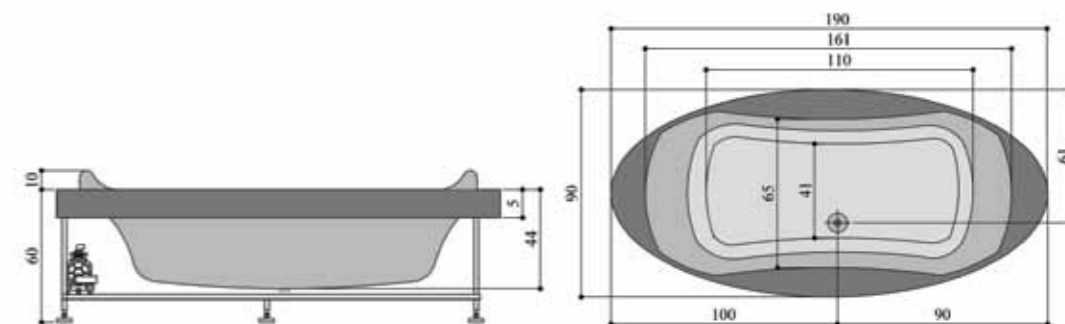

Analia 290

شاریس ۶۵۰

چه زیباست هجوم آب بر خطوط منحنی شاریس

• وان / جکوزی شاریس ۶۵۰ (وسط) ابعاد: ۵۸ × ۱۳۳ × ۱۳۳ سانتیمتر
• امکان نصب پانل چوبی وجود دارد.

پرشین استاندارد

پرشین استاندارد

Princess 750

پرنسس ۷۵۰

شاهزاده زیبای پرشین مهمان خانه شماست.

• وان / جکوزی پرنسس ۷۵۰ (چپ) ابعاد: ۱۵۵ × ۱۵۵ × ۵۹ سانتیمتر

پرشین استاندارد

Persia 446

پرشیا گوشه ۴۴۶

• وان / جکوزی پرشیا گوشه ۴۴۶ (چپ و راست) ابعاد: ۶۳ × ۹۵ × ۱۹۵ سانتیمتر
 • امکان نصب پانل چوبی وجود دارد.

Persia 446

پریشیا وسط ۴۴۶

• وان / جکوزی پریشیا وسط ۴۴۶ (وسط) ابعاد: ۶۳ × ۹۵ × ۱۹۰ سانتیمتر
 • امکان نصب پانل چوبی وجود دارد.

• وان / جکوزی پارمیس ۴۴۴ (وسط) ابعاد: ۱۹۰ × ۹۰ × ۶۰ سانتیمتر
 • امکان نصب پانل چوبی وجود دارد.

Valeria 850

والریا ۸۵۰

شانه به شانه شدن در جریان لطیف آب

• وان / جکوزی والریا ۸۵۰ (چپ و راست) ابعاد: ۶۲ × (۱۰۵) ۱۳۲ × (۱۷۸) ۱۸۵ سانتیمتر
• امکان نصب پانل چوبی وجود دارد.

پرشین استاندارد

Afrodit 350

آفرودیت ۳۵۰
دمیدن عشق و زندگی در روح آب