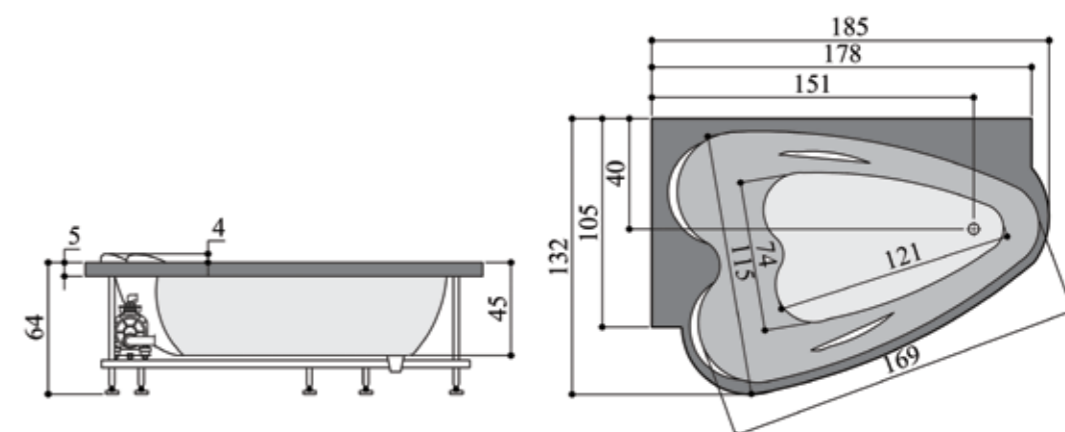

شاهزاده زیبای پرشین مهمان خانه شماست.

• وان / جکوزی پرنسس ۷۵۰ (چپ) ابعاد: ۱۵۵ × ۱۵۵ × ۵۹ سانتیمتر

پرشین استاندارد

Persia 446

پرشیا گوشه ۴۴۶

• وان / جکوزی پرشیا گوشه ۴۴۶ (چپ و راست) ابعاد: ۶۳ × ۹۵ × ۱۹۵ سانتیمتر
 • امکان نصب پانل چوبی وجود دارد.

Persia 446

پریشیا وسط ۴۴۶

• وان / جکوزی پریشیا وسط ۴۴۶ (وسط) ابعاد: ۶۳ × ۹۵ × ۱۹۰ سانتیمتر
 • امکان نصب پانل چوبی وجود دارد.

• وان / جکوزی پارمیس ۴۴۴ (وسط) ابعاد: ۱۹۰ × ۹۰ × ۶۰ سانتیمتر
 • امکان نصب پانل چوبی وجود دارد.

Valeria 850

والریا ۸۵۰

شانه به شانه شدن در جریان لطیف آب

• وان / جکوزی والریا ۸۵۰ (چپ و راست) ابعاد: ۶۲ × (۱۰۵) ۱۳۲ × (۱۷۸) ۱۸۵ سانتیمتر
• امکان نصب پانل چوبی وجود دارد.

پرشین استاندارد

Afrodit 350

آفرودیت ۳۵۰
دمیدن عشق و زندگی در روح آب