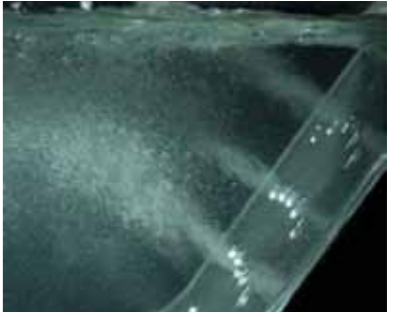

نانو جت

جت های ریزی هستند که به وسیله آب، ماساژی سوزنی و نقطه به نقطه ایجاد و خستگی روزی پرکار را از بدن به در خواهند کرد. این آپشن در مدل های ۴۰ تایی، ۱۵۰ تایی و ۳۰۰ تایی قابل نصب بر روی کلیه تیپ های وان و جکوزی پرشین می باشد. در مدل ۴۰ تایی، جت ها در ناحیه تکیه گاه نصب می شود. در مدل ۱۵۰ تایی، محل جت ها بسته به طراحی وان و جکوزی تعیین می شود. در این دو مدل موتوری اضافه نمی شود. در مدل ۳۰۰ تایی، دیواره و کف وان و جکوزی پوشیده از نانوجت خواهد بود؛ لذا از دو موتور آب جهت فشار مناسب، استفاده می شود.

هوا را با فشار از طریق ۱۲ عدد جت که در کف جکوزی تعبیه شده، وارد آب می کند. حباب های هوای ایجاد شده چون از آب سبک تر است به طرف سطح آب شناور می شود و همزمان یک ماساژ نرم و آرام بخش را ارائه می کند.