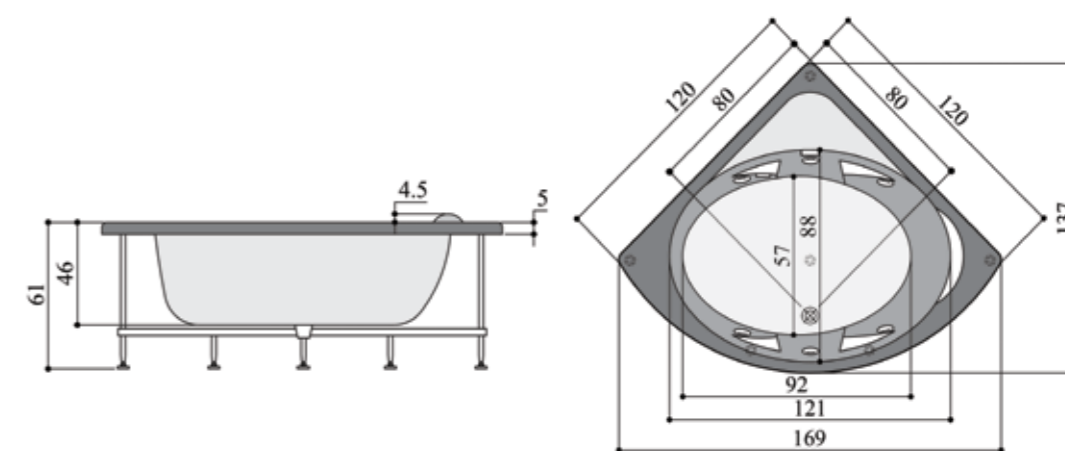

پرشین استاندارد

Marina 335

مارینا ۳۳۵

• وان / جکوزی مارینا ۳۳۵ (چپ و راست) ابعاد: ۵۵ × ۸۷ (۱۰۰) × ۱۵۰ سانتیمتر
• امکان نصب پانل چوبی وجود دارد.

پرشین استاندارد

Victoria 365

ویکتوریا ۳۶۵
میشه دریا رو تو خونه داشت

- وان / جکوزی ویکتوریا ۳۶۵ (چپ) ابعاد: ۱۵۵ × ۱۰۲ × ۵۵ سانتیمتر
- امکان نصب نیم پارتیشن یا فریم آلومینیومی به رنگ های سفید و کروم وجود دارد.
- امکان نصب پانل چوبی وجود دارد.

Silvia 345

سیلويا ۳۴۵
رویایی موج زندگی

- وان / جکوزی سیلويا ۳۴۵ (چپ) ابعاد: ۱۵۱ × ۱۰۰ × ۵۵ سانتیمتر
- امکان نصب نیم پارتیشن یا فریم آلومینیومی به رنگ های سفید و کروم وجود دارد.
- امکان نصب پانل چوبی وجود دارد.

- وان / جکوزی ویولا ۳۷۵ (وسط) ابعاد: $۱۲۰ \times ۱۲۰ \times ۶۱$ سانتیمتر
- امکان نصب پارتیشن شیشه ای روی این مدل با فریم سفید و در حالت های N, L وجود دارد.
- امکان نصب پانل چوبی وجود دارد.

Analia 290

شاریس ۶۵۰

چه زیباست هجوم آب بر خطوط منحنی شاریس

• وان / جکوزی شاریس ۶۵۰ (وسط) ابعاد: ۵۸ × ۱۳۳ × ۱۳۳ سانتیمتر
• امکان نصب پانل چوبی وجود دارد.

پرشین استاندارد

پرشین استاندارد

Princess 750

پرنسس ۷۵۰