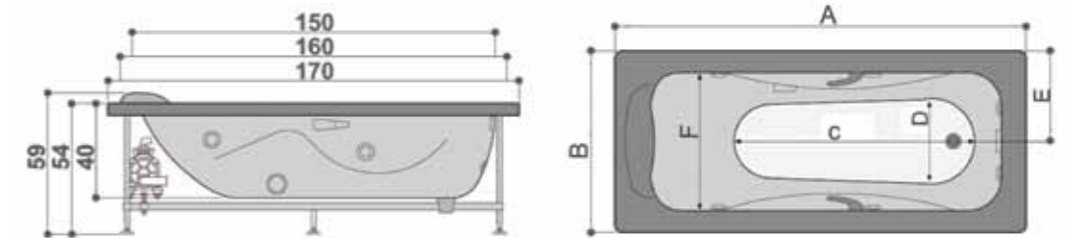

دایموند	A	B	C	D	E
۲۶۰	۱۶۰	۷۰	۹۳	۳۸	۸۰
۲۷۰	۱۷۰	۷۰	۱۰۳	۳۸	۸۵
۲۸۴	۱۸۰	۸۰/۵	۱۱۵	۴۶	۹۰

پرشین استاندارد

Ramana رامانا ۲۴۸/۲۴۶/۲۴۴/۲۴۲/۲۴۰
زیبایی در اوج سادگی

- وان / جکوزی رامانا ۲۴۰ (وسط) ابعاد: ۱۴۰ × ۷۰ × ۵۴ سانتیمتر
- وان / جکوزی رامانا ۲۴۲ (وسط) ابعاد: ۱۵۰ × ۷۰ × ۵۴ سانتیمتر
- وان / جکوزی رامانا ۲۴۴ (وسط) ابعاد: ۱۶۰ × ۷۰ × ۵۴ سانتیمتر
- وان / جکوزی رامانا ۲۴۶ (وسط) ابعاد: ۱۷۰ × ۷۰ × ۵۴ سانتیمتر
- وان / جکوزی رامانا ۲۴۶ (وسط) ابعاد: ۱۷۰ × ۷۵ × ۵۴ سانتیمتر
- وان / جکوزی رامانا ۲۴۸ (وسط) ابعاد: ۱۸۰ × ۸۰ × ۵۴ سانتیمتر
- امکان نصب پارتیشن با فریم آلومینیومی به رنگ های سفید و کروم در حالت های T, N, U, L وجود دارد.
- امکان نصب پانل چوبی وجود دارد.

E	D	C	B	A	رامانا
۷۰	۳۸	۷۳	۷۰	۱۴۰	۲۴۰
۷۵	۳۸	۸۳	۷۰	۱۵۰	۲۴۲
۸۰	۳۸	۹۳	۷۰	۱۶۰	۲۴۴
۸۵	۳۸	۱۰۳	۷۰	۱۷۰	۲۴۶
۹۰	۴۶	۱۱۵	۸۰/۵	۱۸۰	۲۴۸

پرشین استاندارد

Ronia 275

رونیا ۲۷۵
دریا همسایه دیوار به دیوار توست

• وان / چکوزی رونیا ۲۷۵ (وسط) ابعاد: ۵۵ × ۷۵ (۸۰) × ۱۸۰ سانتیمتر
• امکان نصب نیم پارتیشن با فریم آلومینیومی به رنگ های سفید و کروم وجود دارد.
• امکان نصب پانل چوبی وجود دارد.

Prestila

پرستیلیا ۱۷۰/۱۶۰/۱۵۰

- وان / جکوزی پرستیلیا ۱۵۰ (چپ و راست) ابعاد: ۱۵۰ × ۷۰ × ۵۴ سانتیمتر
 - وان / جکوزی پرستیلیا ۱۶۰ (چپ و راست) ابعاد: ۱۶۰ × ۷۰ × ۵۴ سانتیمتر
 - وان / جکوزی پرستیلیا ۱۷۰ (چپ و راست) ابعاد: ۱۷۰ × ۷۵ × ۵۴ سانتیمتر
- امکان نصب پارتیشن با فریم آلومینیومی به رنگ های سفید و کروم در حالت های T, N, U, L, L وجود دارد.
 امکان نصب پانل چوبی وجود دارد.

F	E	D	C	B	A	پرستیلیا
۵۷	۲۹	۳۵	۱۰۰	۷۰	۱۵۰	۱۵۰
۵۷	۲۹	۳۵	۱۰۰	۷۰	۱۶۰	۱۶۰
۵۷	۳۲	۳۵	۱۰۰	۷۵	۱۷۰	۱۷۰

پرشین استاندارد

Linda 210

لیندا ۲۱۰
طرحی نو با اقتباس از امواج دریا

• وان / جکوزی لیندا ۲۱۰ (چپ و راست) ابعاد: ۵۵ × ۷۵ × ۱۷۰ سانتیمتر
• امکان نصب پانل چویی وجود دارد.