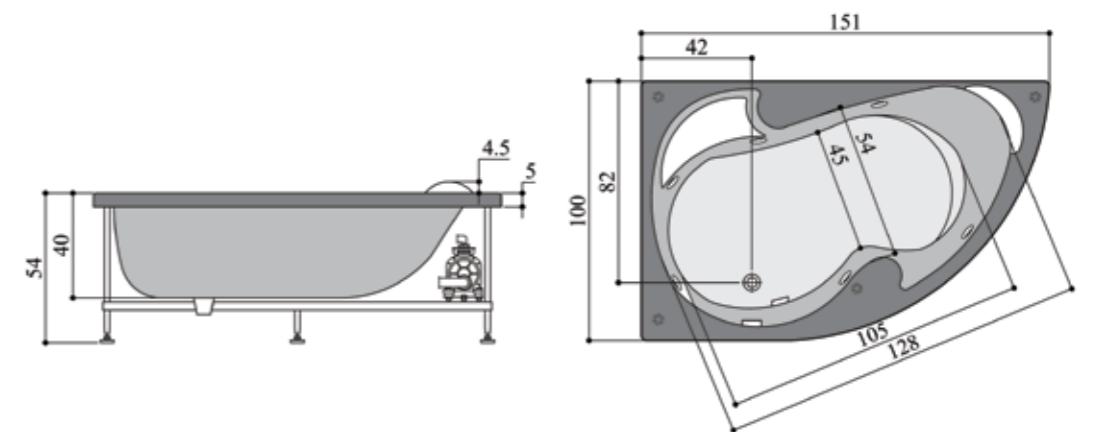

پرشین استاندارد

Marina 335

مارینا ۳۳۵

• وان / جکوزی مارینا ۳۳۵ (چپ و راست) ابعاد: ۵۵ × ۸۷ (۱۰۰) × ۱۵۰ سانتیمتر
• امکان نصب پانل چوبی وجود دارد.

پرشین استاندارد

Victoria 365

ویکتوریا ۳۶۵
میشه دریا رو تو خونه داشت

- وان / جکوزی ویکتوریا ۳۶۵ (چپ) ابعاد: ۱۵۵ × ۱۰۲ × ۵۵ سانتیمتر
- امکان نصب نیم پارتیشن یا فریم آلومینیومی به رنگ های سفید و کروم وجود دارد.
- امکان نصب پانل چوبی وجود دارد.

Silvia 345

سیلويا ۳۴۵
رویایی موج زندگی

- وان / جکوزی سیلويا ۳۴۵ (چپ) ابعاد: ۱۵۱ × ۱۰۰ × ۵۵ سانتیمتر
- امکان نصب نیم پارتیشن یا فریم آلومینیومی به رنگ های سفید و کروم وجود دارد.
- امکان نصب پانل چوبی وجود دارد.

- وان / جکوزی ویولا ۳۷۵ (وسط) ابعاد: $۱۲۰ \times ۱۲۰ \times ۶۱$ سانتیمتر
- امکان نصب پارتیشن شیشه ای روی این مدل با فریم سفید و در حالت های N, L وجود دارد.
- امکان نصب پانل چوبی وجود دارد.

Analia 290

شاریس ۶۵۰

چه زیباست هجوم آب بر خطوط منحنی شاریس

• وان / جکوزی شاریس ۶۵۰ (وسط) ابعاد: ۵۸ × ۱۳۳ × ۱۳۳ سانتیمتر
• امکان نصب پانل چوبی وجود دارد.

پرشین استاندارد

پرشین استاندارد

Princess 750

پرنسس ۷۵۰