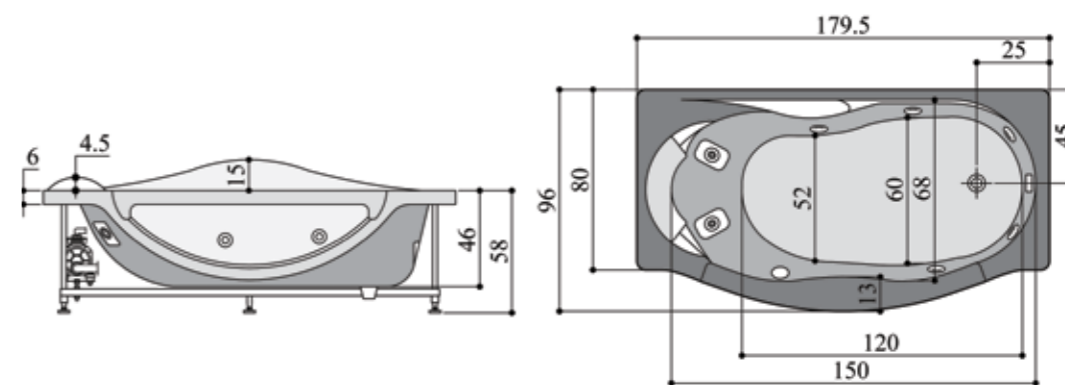

پرشین استاندارد

وان و جکوزی

۱۳۹۵ - ۱۳۹۶

- وان / جکوزی کلیو ۹۹۰ (وسط) ابعاد: ۶۹ × ۱۰۶ × ۱۹۲ سانتیمتر
- امکان نصب پانل چوبی وجود دارد.

kiana 777

کیانا ۷۷۷
حس زیبای باران بهاری

• وان / جکوزی کیانا ۷۷۷ (چپ و راست) ابعاد: ۵۶ × ۹۸ × ۸۰ × ۱۸۰ سانتیمتر

Diamond 260/270/284

دایموند ۲۶۰/۲۷۰/۲۸۴
می درخشد چون الماس

- وان / جکوزی دایموند ۲۶۰ (وسط) ابعاد: ۱۶۰ × ۷۰ × ۵۴ سانتیمتر
- وان / جکوزی دایموند ۲۷۰ (وسط) ابعاد: ۱۷۰ × ۷۰ × ۵۴ سانتیمتر
- وان / جکوزی دایموند ۲۸۴ (وسط) ابعاد: ۱۸۰ × ۸۰ × ۵۴ سانتیمتر
- امکان نصب پارتیشن با فریم آلومینیومی به رنگ های سفید و کروم در حالت های T, N, U, L, L وجود دارد.

دایموند	A	B	C	D	E
۲۶۰	۱۶۰	۷۰	۹۳	۳۸	۸۰
۲۷۰	۱۷۰	۷۰	۱۰۳	۳۸	۸۵
۲۸۴	۱۸۰	۸۰/۵	۱۱۵	۴۶	۹۰

پرشین استاندارد

Ramana رامانا ۲۴۸/۲۴۶/۲۴۴/۲۴۲/۲۴۰
زیبایی در اوج سادگی

- وان / جکوزی رامانا ۲۴۰ (وسط) ابعاد: ۱۴۰ × ۷۰ × ۵۴ سانتیمتر
- وان / جکوزی رامانا ۲۴۲ (وسط) ابعاد: ۱۵۰ × ۷۰ × ۵۴ سانتیمتر
- وان / جکوزی رامانا ۲۴۴ (وسط) ابعاد: ۱۶۰ × ۷۰ × ۵۴ سانتیمتر
- وان / جکوزی رامانا ۲۴۶ (وسط) ابعاد: ۱۷۰ × ۷۰ × ۵۴ سانتیمتر
- وان / جکوزی رامانا ۲۴۶ (وسط) ابعاد: ۱۷۰ × ۷۵ × ۵۴ سانتیمتر
- وان / جکوزی رامانا ۲۴۸ (وسط) ابعاد: ۱۸۰ × ۸۰ × ۵۴ سانتیمتر
- امکان نصب پارتیشن با فریم آلومینیومی به رنگ های سفید و کروم در حالت های T, N, U, L وجود دارد.
- امکان نصب پانل چوبی وجود دارد.