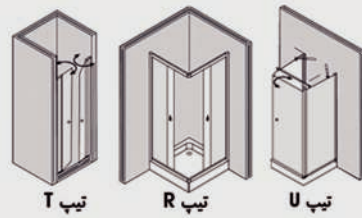

کفی چوبی
قابلیت نصب بر روی زیردوشی های سرتینا، ملیکا و کارینا

زیردوشی سونیا
ابعاد: ۱۵ × ۹۰ × ۹۰ سانتیمتر
قابل نصب با دوردوشی کاترینا

پرشین استاندارد

Larisa 130
مینی وان لاریسا و دور دوشی ۱۳۰
ابعاد: ۴۹(۳۰) × ۹۱ × ۹۱ سانتیمتر
شیشه: شفاف / مات
دوردوشی: فریم سفید

زیردوشی ملیکا با دوردوشی بدون فریم لولایی (قابل ارائه با شیشه شفاف)

زیردوشی و دوردوشی ملیکا ۸۰۳، ۸۰۴، ۸۰۵ و ۸۰۶

ابعاد: ۱۷ × ۷۰ × ۷۰ سانتیمتر
۱۷ (۲۰۳) × ۸۰ × ۸۰ سانتیمتر
۱۷ (۲۰۳) × ۹۰ × ۹۰ سانتیمتر
۱۷ (۲۰۳) × ۱۰۰ × ۱۰۰ سانتیمتر