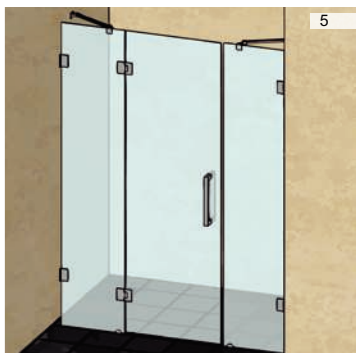

پارتیشن زمینی PZT5

ابعاد: طول ۲۰۰ - ۱۴۰ سانتیمتر، ارتفاع: ۱۸۵ سانتیمتر