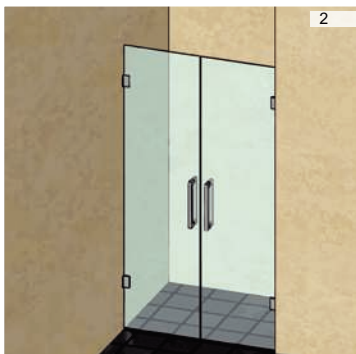

پارتیشن زمینی PZT
ابعاد: طول ۱۸۰ - ۱۴۰ سانتیمتر، ارتفاع: ۱۸۵ سانتیمتر

حالت T

حالت R

حالت L

دور دوشی بدون فریم کشویی
ابعاد حالت PZT: طول ۱۸۰ - ۱۲۰ سانتیمتر، ارتفاع ۲۰۰ سانتیمتر
ابعاد حالت PZL: طول ۱۸۰ - ۱۲۰ سانتیمتر، عرض ۸۳ سانتیمتر، ارتفاع ۲۰۰ سانتیمتر
ابعاد حالت IR: ۱۰۰ × ۹۰ / ۱۰۰ × ۸۰ / ۸۰ × ۸۰ سانتیمتر، ارتفاع ۲۰۰ سانتیمتر
* دوردوشی بدون فریم کشویی به صورت سفارشی تولید می شود.