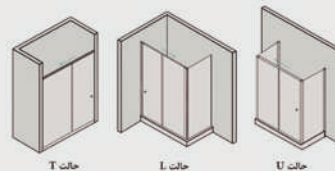

حالت T

حالت L

حالت U

Sertina 845

زیردوشی و دور دوشی سرتینا ۸۴۵

ابعاد: (۲۰۲) ۱۵ × ۸۵ × ۱۲۰ سانتیمتر

شیشه: شفاف / خط دار فقط با دور دوشی فریم سفید

دوردوشی: فریم سفید / فریم کروم / بدون فریم / بدون فریم لولایی

پانل سرخود و امکان نصب درب کابین در سمت چپ یا راست

حالت نصب دوردوشی: T / L / U

امکان نصب کفی چوبی