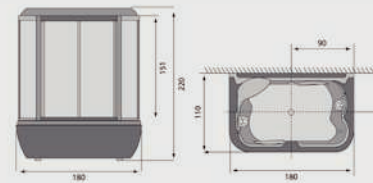

پوشین استاندارد

کابین دوش و سونا

۱۳۹۵ - ۱۳۹۶

پرشین استاندارد

پرشین استاندارد

Pansis 930 کابین سونای پانسیس ۹۳۰
 ابعاد: ۲۲۰ × ۹۴ × ۱۷۵ سانتیمتر
 سونا بخار، جکوزی، ماساژور بدن، ماساژور پا،
 صفحه کنترل دیجیتال، کنترل دما و زمان سونای بخار، سیستم محافظ جان
 تلفن، رادیو، Bluetooth، قابلیت اتصال به USB
 پمپ تامین فشار آب، ضد عفونی کننده آزن، تهویه
 دوش دستی، دوش سقفی، آینه، روشنایی
 شیشه نانو
 برق مصرفی سونا ۳۵۰۰ وات - برق مصرفی جکوزی ۹۰۰ وات

Adonia 935 کابین سونای آدونیا ۹۳۵
 ابعاد: ۲۲۰ × ۱۱۰ × ۱۸۰ سانتیمتر
 سونا بخار، جکوزی، ماساژور بدن، ماساژور پا
 صفحه کنترل دیجیتال، کنترل دما و زمان سونای بخار، سیستم محافظ جان
 تلفن، رادیو، Bluetooth، قابلیت اتصال به USB
 پمپ تامین فشار آب، ضد عفونی کننده آزن، تهویه
 دوش دستی، دوش سقفی، آینه، روشنایی
 شیشه نانو
 برق مصرفی سونا ۳۵۰۰ وات - برق مصرفی جکوزی ۹۰۰ وات

مشین استاندارد

کابین سونای آپریس ۹۲۰
 ابعاد: ۲۲۰ × ۸۶ × ۱۵۲ سانتیمتر
 سونا بخار، جکوزی، ماساژور بدن، ماساژور یا صفحه کنترل دیجیتال، کنترل دما و زمان سونای بخار، سیستم محافظ جان
 تلفن، رادیو، Bluetooth. قابلیت اتصال به USB
 پمپ تامین فشار آب، ضد عفونی کننده ازن، تهویه
 دوش دستی، دوش سقفی، آینه، روشنایی
 شیشه نانو
 برق مصرفی سونا ۳۵۰۰ وات - برق مصرفی جکوزی ۹۰۰ وات

پرشین استاندارد

پرشین استاندارد

Diana 959	کابین دوش دایانا ۹۵۹	Sophia 969	کابین سونای سوفیا ۹۶۹
	ابعاد: ۹۰ × ۹۰ × ۲۱۰ سانتیمتر		ابعاد: ۹۰ × ۹۰ × ۲۱۰ سانتیمتر
	ماساژور بدن		سونا بخار، ماساژور بدن
	صفحه کنترل دیجیتال، سیستم محافظ جان		صفحه کنترل دیجیتال، سیستم محافظ جان
	رادیو		رادیو
	تهویه		دوش دستی
	دوش دستی، آینه، روشنایی		برق مصرفی ۲۲۰۰ وات
	برق مصرفی ۲۰۰ وات		