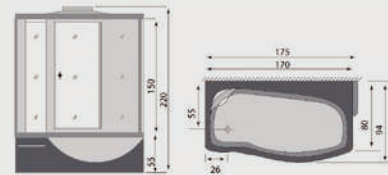

پوشین استاندارد

کابین دوش و سونا

۱۳۹۵ - ۱۳۹۶

پرشین استاندارد

پرشین استاندارد

Pansis 930 کابین سونای پانسیس ۹۳۰
 ابعاد: ۲۲۰ × ۹۴ × ۱۷۵ سانتیمتر
 سونا بخار، جکوزی، ماساژور بدن، ماساژور پا،
 صفحه کنترل دیجیتال، کنترل دما و زمان سونای بخار، سیستم محافظ جان
 تلفن، رادیو، Bluetooth، قابلیت اتصال به USB
 پمپ تامین فشار آب، ضد عفونی کننده آزن، تهویه
 دوش دستی، دوش سقفی، آینه، روشنایی
 شیشه نانو
 برق مصرفی سونا ۳۵۰۰ وات - برق مصرفی جکوزی ۹۰۰ وات

Adonia 935 کابین سونای آدونیا ۹۳۵
 ابعاد: ۲۲۰ × ۱۱۰ × ۱۸۰ سانتیمتر
 سونا بخار، جکوزی، ماساژور بدن، ماساژور پا
 صفحه کنترل دیجیتال، کنترل دما و زمان سونای بخار، سیستم محافظ جان
 تلفن، رادیو، Bluetooth، قابلیت اتصال به USB
 پمپ تامین فشار آب، ضد عفونی کننده آزن، تهویه
 دوش دستی، دوش سقفی، آینه، روشنایی
 شیشه نانو
 برق مصرفی سونا ۳۵۰۰ وات - برق مصرفی جکوزی ۹۰۰ وات

پرشین استاندارد

پرشین استاندارد

Diana 959	کابین دوش دایانا ۹۵۹	Sophia 969	کابین سونای سوفیا ۹۶۹
	ابعاد: ۹۰ × ۹۰ × ۲۱۰ سانتیمتر		ابعاد: ۹۰ × ۹۰ × ۲۱۰ سانتیمتر
	ماساژور بدن		سونا بخار، ماساژور بدن
	صفحه کنترل دیجیتال، سیستم محافظ جان		صفحه کنترل دیجیتال، سیستم محافظ جان
	رادیو		رادیو
	تهویه		دوش دستی
	دوش دستی، آینه، روشنایی		برق مصرفی ۲۲۰۰ وات
	برق مصرفی ۲۰۰ وات		