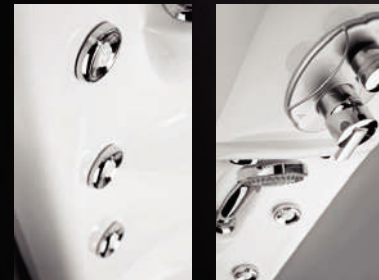

دوش دستی

روشنایی

دوش سقفی

پاتل دوش ۷۹۲
ابعاد : ۱۹ × ۳۸/۵ × ۱۴۳ سانتیمتر
ماساژور بدن
دوش دستی
دوش سقفی

پرشین استاندارد

پاتل دوش ۷۸۲
ابعاد : ۲۴ × ۴۳ × ۱۵۲ سانتیمتر
ماساژور بدن
دوش دستی
دوش سقفی

پرشین استاندارد