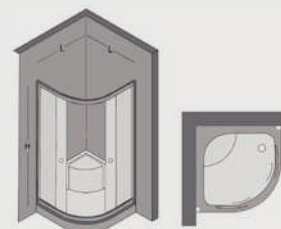

پانل سرخود

امکان نصب درب کابین در سمت راست و چپ

زیردوشی جسیکا با دوردوشی فریم کروم (قابل ارائه با شیشه شفاف)

زیردوشی جسیکا با دوردوشی فریم سفید (قابل ارائه با شیشه شفاف)

Jessica 810

زیردوشی و دور دوشی جسیکا ۸۱۰