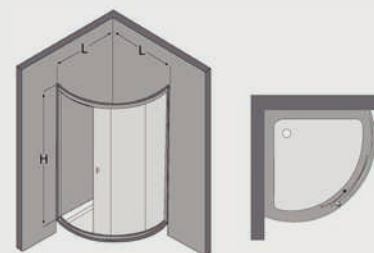

زبردوشی کارینا با دور دوشی کروم قابل ارائه فقط با شیشه شفاف

زبردوشی کارینا با دوردوشی فریم سفید (قابل ارائه با شیشه شفاف)

Karina 825 زبردوشی و دور دوشی کارینا ۸۲۵ (چپ و راست)
 ابعاد: ۱۱۸ × ۷۹ × ۱۵ سانتیمتر
 شیشه: شفاف / مات فقط با دوردوشی فریم سفید
 دوردوشی: فریم سفید / فریم کروم
 پانل سرخود
 امکان نصب کفی چوبی

زیردوشی کاترینا با دوردوشی فریم سفید درب از گوشه (قابل ارائه با شیشه شفاف)

Katrina 820

زیردوشی و دوردوشی کاترینا ۸۲۰

ابعاد: (۲۰۲) ۱۵ × ۹۰ × ۹۰ سانتیمتر

شیشه: شفاف / مات فقط با دوردوشی فریم سفید

دوردوشی: فریم سفید / فریم کروم