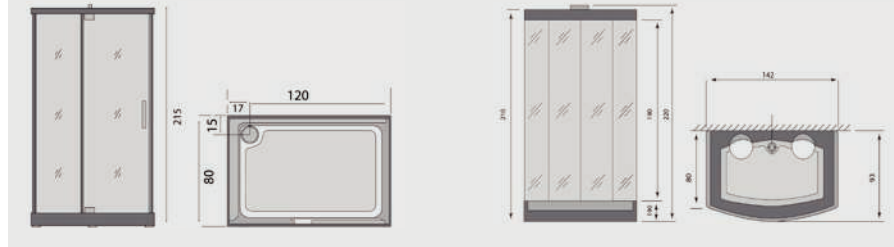

مشین استاندارد

کابین سونای آدنا ۹۳۴
 ابعاد: ۲۲۰ × ۸۰ × ۱۷۰ سانتیمتر
 سونا بخار، جکوزی، ماساژور بدن، ماساژور یا صفحه کنترل دیجیتال، کنترل دما و زمان سونای بخار، سیستم محافظ جان
 تلفن، رادیو، Bluetooth. قابلیت اتصال به USB
 پمپ تامین فشار آب، ضد عفونی کننده ازن، تهویه
 دوش دستی، دوش سقفی، آینه، روشنایی
 شیشه نانو
 برق مصرفی سونا ۳۵۰۰ وات - برق مصرفی جکوزی ۹۰۰ وات

پرشین استاندارد

پرشین استاندارد

کابین سونای بنیتا R۹۸۵ - L۹۸۶ (چپ و راست) Benita L986 - R985
 ابعاد: ۲۱۵ × ۸۰ × ۱۲۰ سانتیمتر
 سونا بخار، ماساژور بدن
 صفحه کنترل دیجیتال، کنترل دما و زمان سونای بخار، سیستم محافظ جان،
 تلفن، رادیو
 پمپ تامین فشار آب، ضد عفونی کننده آزن، تهویه
 دوش دستی، دوش سقفی، آینه، روشنایی
 شیشه نانو
 برق مصرفی سونا ۳۰۰۰ وات

کابین سونای آریسا ۹۳۸ Arisa 938
 ابعاد: ۲۲۰ × ۹۳ × ۱۴۲ سانتیمتر
 سونا بخار، زیردوشی، ماساژور بدن، ماساژور پا،
 صفحه کنترل دیجیتال، کنترل دما و زمان سونای بخار، سیستم محافظ جان
 تلفن، رادیو، Bluetooth، قابلیت اتصال به USB
 پمپ تامین فشار آب، ضد عفونی کننده آزن، تهویه
 دوش دستی، دوش سقفی، آینه، روشنایی
 شیشه نانو
 برق مصرفی سونا ۳۰۰۰ وات