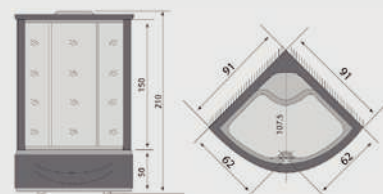

کابین سونای آدونیس ۹۰۸
 ابعاد: ۲۲۲ × ۱۵۵ × ۱۵۵ سانتیمتر
 سونا بخار، جکوزی، ماساژور بدن، ماساژور پا
 صفحه کنترل دیجیتال، کنترل دما و زمان سونای بخار، سیستم محافظ جان
 تلفن، رادیو، قابلیت اتصال به USB
 پمپ تامین فشار آب، ضد عفونی کننده، تهویه
 دوش دستی، دوش سقفی، آینه، روشنایی
 شیشه نانو
 برق مصرفی سونا ۳۵۰۰ وات - برق مصرفی جکوزی ۹۰۰ وات

پرشین استاندارد

پرشین استاندارد

Diana 959	کابین دوش دایانا ۹۵۹	Sophia 969	کابین سونای سوفیا ۹۶۹
	ابعاد: ۹۰ × ۹۰ × ۲۱۰ سانتیمتر		ابعاد: ۹۰ × ۹۰ × ۲۱۰ سانتیمتر
	ماساژور بدن		سونا بخار، ماساژور بدن
	صفحه کنترل دیجیتال، سیستم محافظ جان		صفحه کنترل دیجیتال، سیستم محافظ جان
	رادیو		رادیو
	تهویه		دوش دستی
	دوش دستی، آینه، روشنایی		برق مصرفی ۲۲۰۰ وات
	برق مصرفی ۲۰۰ وات		