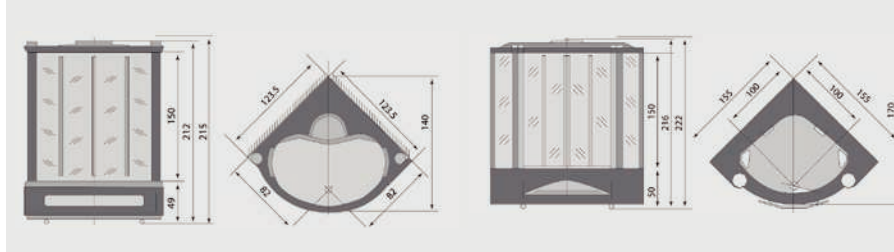

کابین سونای ربکا ۹۱۲
ابعاد: ۲۱۵ × ۱۲۳/۵ × ۱۲۳/۵ سانتیمتر
تیپ ۱: ماساژور بدن، ماساژور پا، دوش دستی، دوش سقفی، آینه، روشنایی، وان برکن
تیپ ۲: تیپ ۱ + جکوزی
تیپ ۳: سونا، کنترل دما و زمان، صفحه کنترل دیجیتال، سیستم محافظ جان، تهویه، ضد عفونی کننده، تلفن، رادیو، ریموت، اسپیکر، قابلیت اتصال به USB + تیپ ۱
تیپ ۴: جکوزی، سونا، کنترل دما و زمان، صفحه کنترل دیجیتال، سیستم محافظ جان، تهویه، ضد عفونی کننده، تلفن، رادیو، ریموت، اسپیکر، قابلیت اتصال به USB + تیپ ۱
برق مصرفی سونا ۳۵۰۰ وات - برق مصرفی جکوزی ۹۰۰ وات
*تصویر این کابین براساس تیپ های مختلف، متفاوت می باشد.