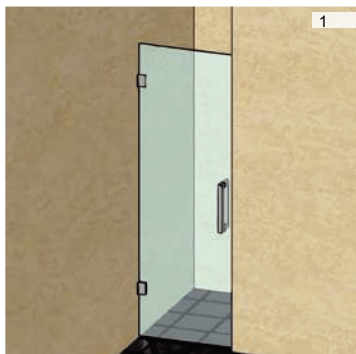

امکان نصب کفی چوبی

پارتیشن زمینی PZT
ابعاد: طول ۱۲۰ - ۱۳۰ سانتیمتر، ارتفاع: ۱۸۵ سانتیمتر

پارتیشن زمینی PZT
ابعاد: طول ۱۱۰ - ۸۰ سانتیمتر، ارتفاع: ۱۸۵ سانتیمتر

امکان ارائه کلیه پارتیشن های زمینی با فریم کروم وجود دارد.

پارتیشن زمینی PZT
ابعاد: طول ۱۸۰ - ۱۴۰ سانتیمتر، ارتفاع: ۱۸۵ سانتیمتر

حالت T

حالت R

حالت L

دور دوشی بدون فریم کشویی
ابعاد حالت PZT: طول ۱۸۰ - ۱۲۰ سانتیمتر، ارتفاع ۲۰۰ سانتیمتر
ابعاد حالت PZL: طول ۱۸۰ - ۱۲۰ سانتیمتر، عرض ۸۳ سانتیمتر، ارتفاع ۲۰۰ سانتیمتر
ابعاد حالت IR: ۱۰۰ × ۹۰ / ۱۰۰ × ۸۰ / ۸۰ × ۸۰ سانتیمتر، ارتفاع ۲۰۰ سانتیمتر
* دوردوشی بدون فریم کشویی به صورت سفارشی تولید می شود.

پارتیشن زمینی PZT2

ابعاد: طول ۱۳۰ - ۷۰ سانتیمتر، ارتفاع: ۱۸۵ سانتیمتر

پارتیشن زمینی PZT1

ابعاد: طول ۷۰ - ۶۰ سانتیمتر، ارتفاع: ۱۸۵ سانتیمتر

پارتیشن زمینی PZT4

ابعاد: طول ۱۳۰ - ۸۰ سانتیمتر، ارتفاع: ۱۸۵ سانتیمتر