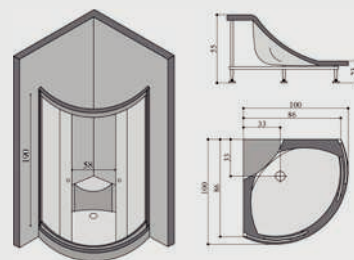

پرشین استاندارد

پرشین استاندارد

Diana 959	کابین دوش دایانا ۹۵۹	Sophia 969	کابین سونای سوفیا ۹۶۹
	ابعاد: ۹۰ × ۹۰ × ۲۱۰ سانتیمتر		ابعاد: ۹۰ × ۹۰ × ۲۱۰ سانتیمتر
	ماساژور بدن		سونا بخار، ماساژور بدن
	صفحه کنترل دیجیتال، سیستم محافظ جان		صفحه کنترل دیجیتال، سیستم محافظ جان
	رادیو		رادیو
	تهویه		دوش دستی
	دوش دستی، آینه، روشنایی		برق مصرفی ۲۲۰۰ وات
	برق مصرفی ۲۰۰ وات		

زیردوشی کاترینا با دوردوشی فریم سفید درب از گوشه (قابل ارائه با شیشه شفاف)

Katrina 820

زیردوشی و دوردوشی کاترینا ۸۲۰

ابعاد: (۲۰۲) ۱۵ × ۹۰ × ۹۰ سانتیمتر

شیشه: شفاف / مات فقط با دوردوشی فریم سفید

دوردوشی: فریم سفید / فریم کروم

ابعاد: (۲۱۸) ۲۸ / ۲۸ × ۹۰ × ۹۰ سانتیمتر

شیشه: شفاف / مات فقط با دوردوشی فریم سفید

دوردوشی: فریم سفید / فریم کروم

زیردوشی آنیتا با دوردوشی کروم (قابل ارائه با شیشه شفاف)

زیردوشی آنیتا با دوردوشی فریم سفید (قابل ارائه با شیشه شفاف)

Anita 213

زیردوشی و دور دوشی آنیتا ۲۱۳

ابعاد: (۲۱۳) ۵۵/۲۳ × ۱۰۰ × ۱۰۰ سانتیمتر

شیشه: شفاف

دوردوشی: فریم سفید، فریم کروم

زیردوشی ملیسا ۸۱۵
ابعاد: ۲۱ × ۷۷ × ۷۷ سانتیمتر

زیردوشی نیلا ۸۴۰
ابعاد: ۱۵ × ۶۸ (۸۹) × ۶۸ سانتیمتر