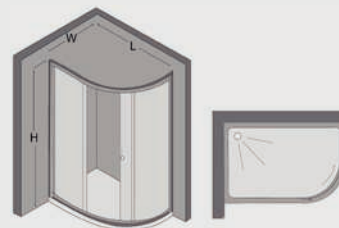

Arotin 933	کابین دوش آروتین ۹۳۳	Arotin 933	کابین سونای آروتین ۹۳۳
	ابعاد: ۹۹ × ۹۹ × ۲۲۰ سانتیمتر		ابعاد: ۹۹ × ۹۹ × ۲۲۰ سانتیمتر
	زیردوشی	با ماساژور بدن، ماساژور پا	سونای بخار، زیردوشی، ماساژور بدن، ماساژور پا
	ماساژور بدن، ماساژور پا	دوش دستی، دوش سقفی	صفحه کنترل دیجیتال، کنترل هماهنگ زمان سونا با ماساژور پا
	آینه، روشنایی	سیستم محافظ جان	تلفن، رادیو، رموت، اسپیکر، قابلیت اتصال به USB
		ضد عفونی کننده، تهویه	دوش دستی، دوش سقفی آینه، روشنایی

زبردوشی کارینا با دور دوشی کروم قابل ارائه فقط با شیشه شفاف

زبردوشی کارینا با دوردوشی فریم سفید (قابل ارائه با شیشه شفاف)

Karina 825 زبردوشی و دور دوشی کارینا ۸۲۵ (چپ و راست)
 ابعاد: ۱۱۸ × ۷۹ × ۱۵ سانتیمتر
 شیشه: شفاف / مات فقط با دوردوشی فریم سفید
 دوردوشی: فریم سفید / فریم کروم
 پانل سرخود
 امکان نصب کفی چوبی