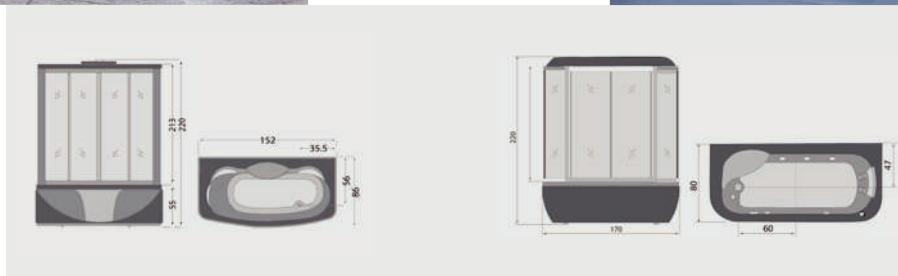

مشین استاندارد

مشین استاندارد

کابین سونای آدنا ۹۳۴
ابعاد: ۲۲۰ × ۸۰ × ۱۷۰ سانتیمتر
سونا بخار، جکوزی، ماساژور بدن، ماساژور یا صفحه کنترل دیجیتال، کنترل دما و زمان سونای بخار، سیستم محافظ جان
تلفن، رادیو، Bluetooth. قابلیت اتصال به USB
پمپ تامین فشار آب، ضد عفونی کننده ازن، تهویه
دوش دستی، دوش سقفی، آینه، روشنایی
شیشه نانو
برق مصرفی سونا ۳۵۰۰ وات - برق مصرفی جکوزی ۹۰۰ وات