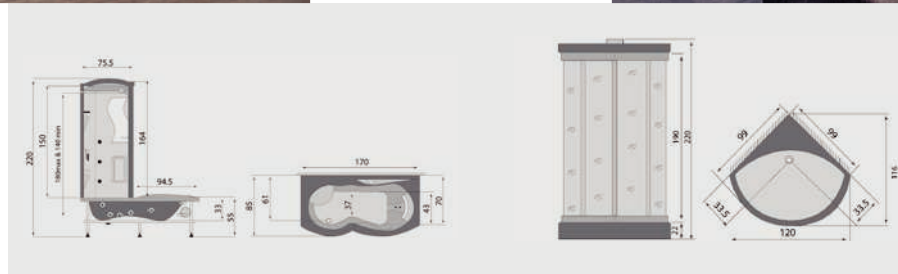

پرشین استاندارد

پرشین استاندارد

کابین سونای بنیتا R۹۸۵ - L۹۸۶ (چپ و راست) Benita L986 - R985
 ابعاد: ۲۱۵ × ۸۰ × ۱۲۰ سانتیمتر
 سونا بخار، ماساژور بدن
 صفحه کنترل دیجیتال، کنترل دما و زمان سونای بخار، سیستم محافظ جان،
 تلفن، رادیو
 پمپ تامین فشار آب، ضد عفونی کننده آزن، تهویه
 دوش دستی، دوش سقفی، آینه، روشنایی
 شیشه نانو
 برق مصرفی سونا ۳۰۰۰ وات

پرشین استاندارد

پرشین استاندارد

Diana 959	کابین دوش دایانا ۹۵۹	Sophia 969	کابین سونای سوفیا ۹۶۹
	ابعاد: ۹۰ × ۹۰ × ۲۱۰ سانتیمتر		ابعاد: ۹۰ × ۹۰ × ۲۱۰ سانتیمتر
	ماساژور بدن		سونا بخار، ماساژور بدن
	صفحه کنترل دیجیتال، سیستم محافظ جان		صفحه کنترل دیجیتال، سیستم محافظ جان
	رادیو		رادیو
	تهویه		دوش دستی
	دوش دستی، آینه، روشنایی		برق مصرفی ۲۲۰۰ وات
	برق مصرفی ۲۰۰ وات		

Salina 916	کابین سونای سالینا ۹۱۶
	ابعاد: ۱۰۵ × ۱۰۵ × ۲۱۵ سانتیمتر
	وان، سونا بخار، ماساژور بدن، ماساژور پا
	صفحه کنترل دیجیتال، کنترل دما و زمان سونای بخار، سیستم محافظ جان، تلفن، رادیو، قابلیت اتصال به USB
	پمپ تامین فشار آب، ضد عفونی کننده آزن، تهویه
	دوش دستی، دوش سقفی، آینه، روشنایی
	شیشه نانو
	برق مصرفی سونا ۳۰۰۰ وات

پرشین استاندارد

پرشین استاندارد

Helena half cabin 259 نیم کابین هلنا ۲۵۹ (چپ و راست)
 ابعاد: ۲۲۰ × ۷۰ (۸۵) × ۱۷۰ سانتیمتر
 جکوزی، ماساژور بدن، ماساژور پا
 صفحه کنترل دیجیتال، سیستم محافظ جان
 دوش دستی، دوش سقفی، آینه، روشنایی، تهویه
 برق مصرفی جکوزی ۱۱۰۰ وات