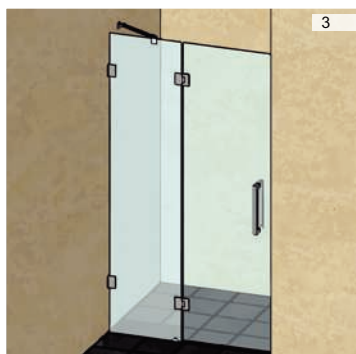

پارتیشن زمینی PZT2

ابعاد: طول ۱۳۰ - ۷۰ سانتیمتر، ارتفاع: ۱۸۵ سانتیمتر

پارتیشن زمینی PZT1

ابعاد: طول ۷۰ - ۶۰ سانتیمتر، ارتفاع: ۱۸۵ سانتیمتر

پارتیشن زمینی PZT4

ابعاد: طول ۱۳۰ - ۸۰ سانتیمتر، ارتفاع: ۱۸۵ سانتیمتر