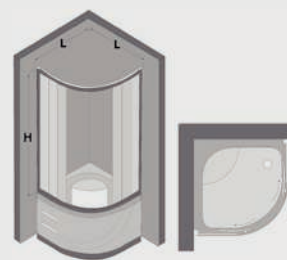

پرشین استاندارد

پرشین استاندارد

Diana 959	کابین دوش دایانا ۹۵۹	Sophia 969	کابین سونای سوفیا ۹۶۹
	ابعاد: ۹۰ × ۹۰ × ۲۱۰ سانتیمتر		ابعاد: ۹۰ × ۹۰ × ۲۱۰ سانتیمتر
	ماساژور بدن		سونا بخار، ماساژور بدن
	صفحه کنترل دیجیتال، سیستم محافظ جان		صفحه کنترل دیجیتال، سیستم محافظ جان
	رادیو		رادیو
	تهویه		دوش دستی
	دوش دستی، آینه، روشنایی		برق مصرفی ۲۲۰۰ وات
	برق مصرفی ۲۰۰ وات		

ابعاد: (۲۱۸) ۲۸ / ۲۸ × ۹۰ × ۹۰ سانتیمتر

شیشه: شفاف / مات فقط با دوردوشی فریم سفید

دوردوشی: فریم سفید / فریم کروم

زیردوشی آنیتا با دوردوشی کروم (قابل ارائه با شیشه شفاف)

زیردوشی آنیتا با دوردوشی فریم سفید (قابل ارائه با شیشه شفاف)

Anita 213

زیردوشی و دور دوشی آنیتا ۲۱۳

ابعاد: (۲۱۳) ۵۵/۲۳ × ۱۰۰ × ۱۰۰ سانتیمتر

شیشه: شفاف

دوردوشی: فریم سفید، فریم کروم

زیردوشی ملیسا ۸۱۵
ابعاد: ۲۱ × ۷۷ × ۷۷ سانتیمتر

زیردوشی نیلا ۸۴۰
ابعاد: ۱۵ × ۶۸ (۸۹) × ۶۸ سانتیمتر

کفی چوبی
قابلیت نصب بر روی زیردوشی های سرتینا، ملیکا و کارینا

زیردوشی سونیا
ابعاد: ۱۵ × ۹۰ × ۹۰ سانتیمتر
قابل نصب با دوردوشی کاترینا

پرشین استاندارد

Larisa 130
مینی وان لاریسا و دور دوشی ۱۳۰
ابعاد: ۴۹(۳۰) × ۹۱ × ۹۱ سانتیمتر
شیشه: شفاف / مات
دوردوشی: فریم سفید