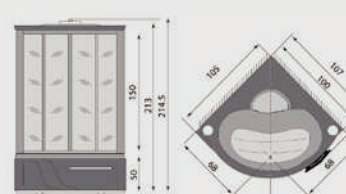

کابین سونای آریسا ۹۳۸ Arisa 938
 ابعاد: ۲۲۰ × ۹۳ × ۱۴۲ سانتیمتر
 سونا بخار، زیردوشی، ماساژور بدن، ماساژور پا،
 صفحه کنترل دیجیتال، کنترل دما و زمان سونای بخار، سیستم محافظ جان
 تلفن، رادیو، Bluetooth، قابلیت اتصال به USB
 پمپ تامین فشار آب، ضد عفونی کننده آزن، تهویه
 دوش دستی، دوش سقفی، آینه، روشنایی
 شیشه نانو
 برق مصرفی سونا ۳۰۰۰ وات

کابین سونای آدونیس ۹۰۸
 ابعاد: ۲۲۲ × ۱۵۵ × ۱۵۵ سانتیمتر
 سونا بخار، جکوزی، ماساژور بدن، ماساژور پا
 صفحه کنترل دیجیتال، کنترل دما و زمان سونای بخار، سیستم محافظ جان
 تلفن، رادیو، قابلیت اتصال به USB
 پمپ تامین فشار آب، ضد عفونی کننده، تهویه
 دوش دستی، دوش سقفی، آینه، روشنایی
 شیشه نانو
 برق مصرفی سونا ۳۵۰۰ وات - برق مصرفی جکوزی ۹۰۰ وات

پرشین استاندارد

پرشین استاندارد

Diana 959	کابین دوش دایانا ۹۵۹	Sophia 969	کابین سونای سوفیا ۹۶۹
	ابعاد: ۹۰ × ۹۰ × ۲۱۰ سانتیمتر		ابعاد: ۹۰ × ۹۰ × ۲۱۰ سانتیمتر
	ماساژور بدن		سونا بخار، ماساژور بدن
	صفحه کنترل دیجیتال، سیستم محافظ جان		صفحه کنترل دیجیتال، سیستم محافظ جان
	رادیو		رادیو
	تهویه		دوش دستی
	دوش دستی، آینه، روشنایی		برق مصرفی ۲۲۰۰ وات
	برق مصرفی ۲۰۰ وات		

Salina 916	کابین سونای سالینا ۹۱۶
	ابعاد: ۱۰۵ × ۱۰۵ × ۲۱۵ سانتیمتر
	وان، سونا بخار، ماساژور بدن، ماساژور پا
	صفحه کنترل دیجیتال، کنترل دما و زمان سونای بخار، سیستم محافظ جان، تلفن، رادیو، قابلیت اتصال به USB
	پمپ تامین فشار آب، ضد عفونی کننده آزن، تهویه
	دوش دستی، دوش سقفی، آینه، روشنایی
	شیشه نانو
	برق مصرفی سونا ۳۰۰۰ وات