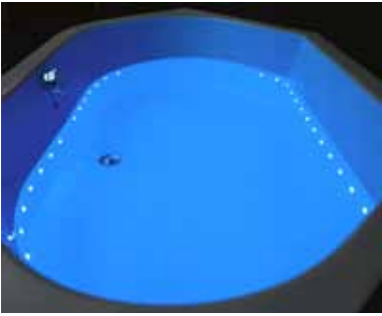

کروموتراپی وزنجیره نور