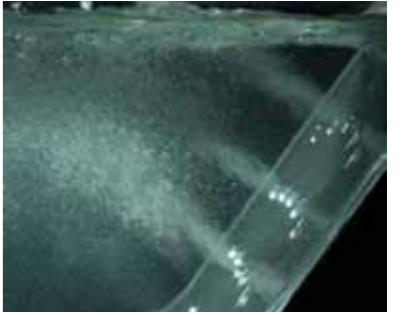

کاتالوگ آپشن ها

نانو جت

جت های ریزی هستند که به وسیله آب، ماساژی سوزنی و نقطه به نقطه ایجاد و خستگی روزی پرکار را از بدن به در خواهند کرد. این آپشن در مدل های ۴۰ تایی، ۱۵۰ تایی و ۳۰۰ تایی قابل نصب بر روی کلیه تیپ های وان و جکوزی پرشین می باشد. در مدل ۴۰ تایی، جت ها در ناحیه تکیه گاه نصب می شود. در مدل ۱۵۰ تایی، محل جت ها بسته به طراحی وان و جکوزی تعیین می شود. در این دو مدل موتوری اضافه نمی شود. در مدل ۳۰۰ تایی، دیواره و کف وان و جکوزی پوشیده از نانوجت خواهد بود؛ لذا از دو موتور آب جهت فشار مناسب، استفاده می شود.

هوا را با فشار از طریق ۱۲ عدد جت که در کف جکوزی تعبیه شده، وارد آب می کند. حباب های هوای ایجاد شده چون از آب سبک تر است به طرف سطح آب شناور می شود و همزمان یک ماساژ نرم و آرام بخش را ارائه می کند.

بلوئر

این جت ها آب و هوا را با هم پمپاژ کرده (آب توسط فشار هوا پودر می شود) و موجب ماساژی قوی تر و همچنین افزایش اکسیژن آب می شود. این جت ها، جایگزین جت های بلوئر معمولی (به همان تعداد) می شوند. مصرف کننده با انتخاب بلوئر مجیک، هم می تواند فقط از ماساژ هوا همانند بلوئر معمولی استفاده کند و هم از مخلوط آب و هوا این آپشن قابل نصب در تیپ ۳ و ۴ می باشد. در این آپشن موتوری به جکوزی اضافه نمی شود؛ بلکه نوع جت ها و سیستم لوله کشی تغییر می کند. این آپشن ها بر روی جکوزی های تیپ ۳ به بالا نصب شده است.

بلوئر مجیک

جتی بزرگ و سفید رنگ است که مصرف کننده می تواند با انتقال تمام قدرت موتور به این جت، امواج خروشان رودخانه را احساس کند. توربو جت آب را با فشار بسیار بالا وارد وان و جکوزی می کند که می توان فشار آن را از دو طریق شیر هوا و نازل جت، تنظیم کرد. امکان نصب ۱ یا ۲ عدد توربو در دیواره وان و جکوزی ها وجود دارد. این آپشن در تمامی تیپ ها قابل نصب است. در این آپشن موتوری اضافه نمی شود.