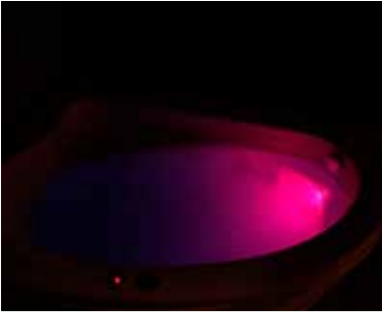

کروموتراپی تک چراغ (منبع نور)