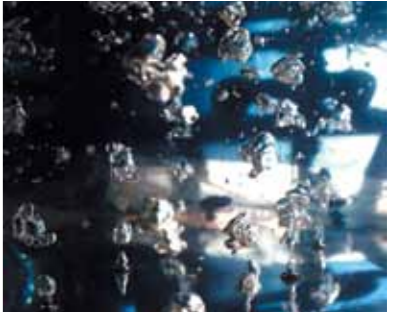

ویسپر جت

توجه: لازم به ذکر است در حال حاضر امکان نصب همزمان نانو جت ، بلوئر مجیک و توربو جت وجود ندارد.

پرشین با احترام به حس زیبایی شناسی مصرف کنندگان، با اضافه نمودن جت های فلت از قبیل بلوئر جت فلت، مجیک جت فلت، جت های کناری و جت های کمر فلت طراحی محصولات خود را متفاوت کرده است.